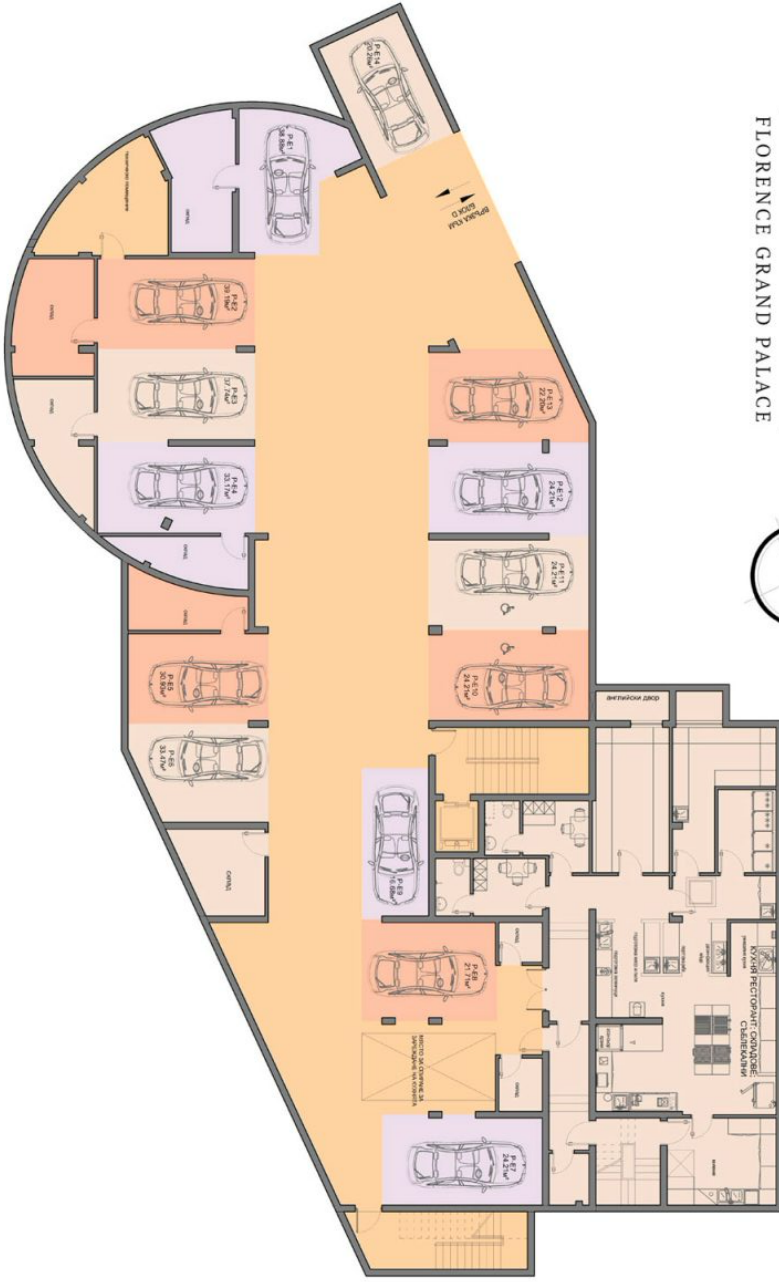

BLOCK E
PARKING
FLORENCE GRAND PALACE

Объект N	Чистая площадь	Общая площадь	Торговая площадь
Ресторан*	176,77м²	40,14м²	346,79м²
Демонстрация	129,85м²	-	67,87м²
Паркованье P-E1+коридор	34,43м²	4,45м²	-
Паркованье P-E2+коридор	34,71м²	4,48м²	-
Паркованье P-E3+коридор	33,42м²	4,32м²	-
Паркованье P-E4+коридор	29,37м²	3,80м²	-
Паркованье P-E5+коридор	27,39м²	3,54м²	-
Паркованье P-E6+коридор	29,64м²	3,83м²	-
Паркованье P-E7	21,44м²	2,77м²	-
Паркованье P-E8	19,23м²	2,48м²	-
Паркованье P-E9	14,77м²	1,91м²	-
Паркованье P-E10	21,44м²	2,77м²	-
Паркованье P-E11	21,44м²	2,77м²	-
Паркованье P-E12	21,44м²	2,77м²	-
Паркованье P-E13	19,66м²	2,54м²	-
Паркованье P-E14	17,94м²	2,32м²	-