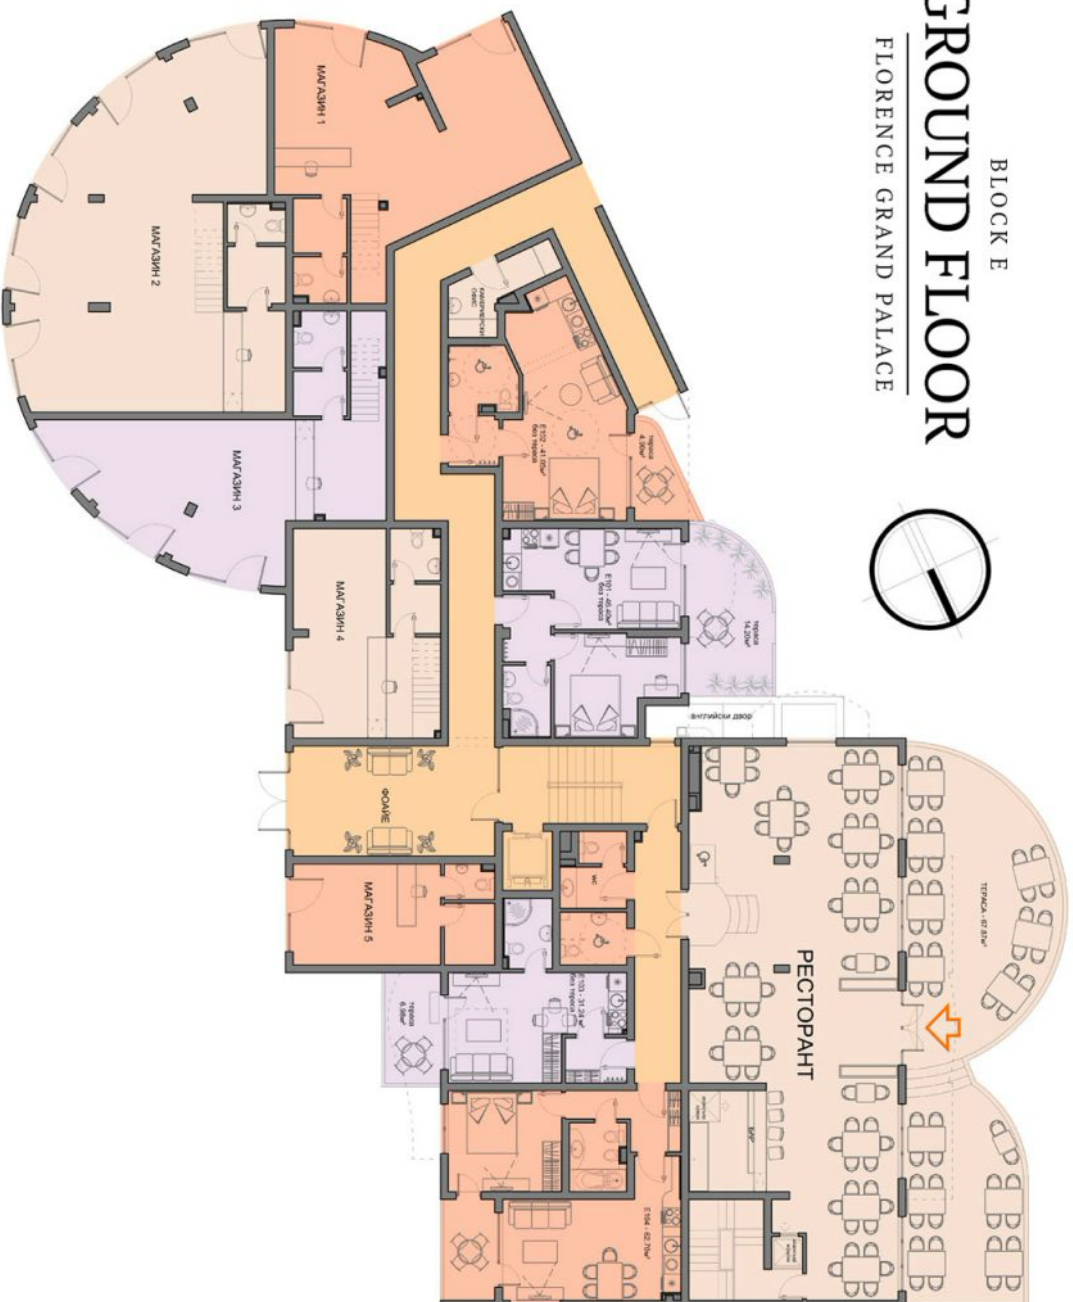

BLOCK E
1 FLOOR
 FLORENCE GRAND PALACE

Обект N	Чиста площ	Общи части	Обща площ
Апартамент E201	46.03m ²	6.03m ²	52.06m ²
Апартамент E202	66.73m ²	8.67m ²	75.40m ²
Апартамент E203	62.80m ²	8.74m ²	71.54m ²
Апартамент E204	59.14 m ²	7.99m ²	67.13m ²
Апартамент E205	63.22m ²	8.12m ²	71.34m ²
Апартамент E206	63.16m ²	8.36m ²	71.52m ²
Магазин 1	долно ниво	61.95m ²	85.95m ²
	горно ниво	13.81m ²	
Магазин 2	долно ниво	95.34m ²	132.26m ²
	горно ниво	21.24m ²	
Магазин 3	долно ниво	58.37m ²	81.72m ²
	горно ниво	13.66m ²	
Магазин 4	долно ниво	35.59m ²	51.46m ²
	горно ниво	9.78m ²	
Магазин 5		24.69m ²	28.04m ²

BLOCK E
PARKING
FLORENCE GRAND PALACE

Объект N	Чистая площадь	Общая площадь	Торговая площадь
Ресторан*	176,77м²	40,14м²	346,79м²
Демонстрация	129,85м²	-	67,87м²
Паркованье P-E1+коридор	34,43м²	4,45м²	-
Паркованье P-E2+коридор	34,71м²	4,48м²	-
Паркованье P-E3+коридор	33,42м²	4,32м²	-
Паркованье P-E4+коридор	29,37м²	3,80м²	-
Паркованье P-E5+коридор	27,39м²	3,54м²	-
Паркованье P-E6+коридор	29,64м²	3,83м²	-
Паркованье P-E7	21,44м²	2,77м²	-
Паркованье P-E8	19,23м²	2,48м²	-
Паркованье P-E9	14,77м²	1,91м²	-
Паркованье P-E10	21,44м²	2,77м²	-
Паркованье P-E11	21,44м²	2,77м²	-
Паркованье P-E12	21,44м²	2,77м²	-
Паркованье P-E13	19,66м²	2,54м²	-
Паркованье P-E14	17,94м²	2,32м²	-

BLOCK E

GROUND FLOOR

FLORENCE GRAND PALACE

Об'єкт N	Чиста площа	Об'єм часті	Об'єм будівлі	Тераса
Апартамент E101	41,45м²	4,95м³	46,40м³	14,20м²
Апартамент E102	36,67м²	4,39м³	41,05м³	4,90м²
Апартамент E103	27,72м²	3,52м³	31,24м³	6,98м²
Апартамент E104	55,64м²	7,05м³	62,70м³	-
Ресторант	176,77м²	40,14м³	346,78м³	67,87м²
Магазин 1	129,85м²	61,95м³	85,96м³	-
Магазин 2	допом. ниво 13,81м²	10,19м³	85,96м³	-
Магазин 3	допом. ниво 95,34м²	15,68м³	132,29м³	-
Магазин 4	допом. ниво 58,37м²	9,69м³	81,72м³	-
Магазин 5	допом. ниво 35,59м²	6,09м³	51,46м³	-
Тераса	24,69м²	3,35м³	28,04м³	-