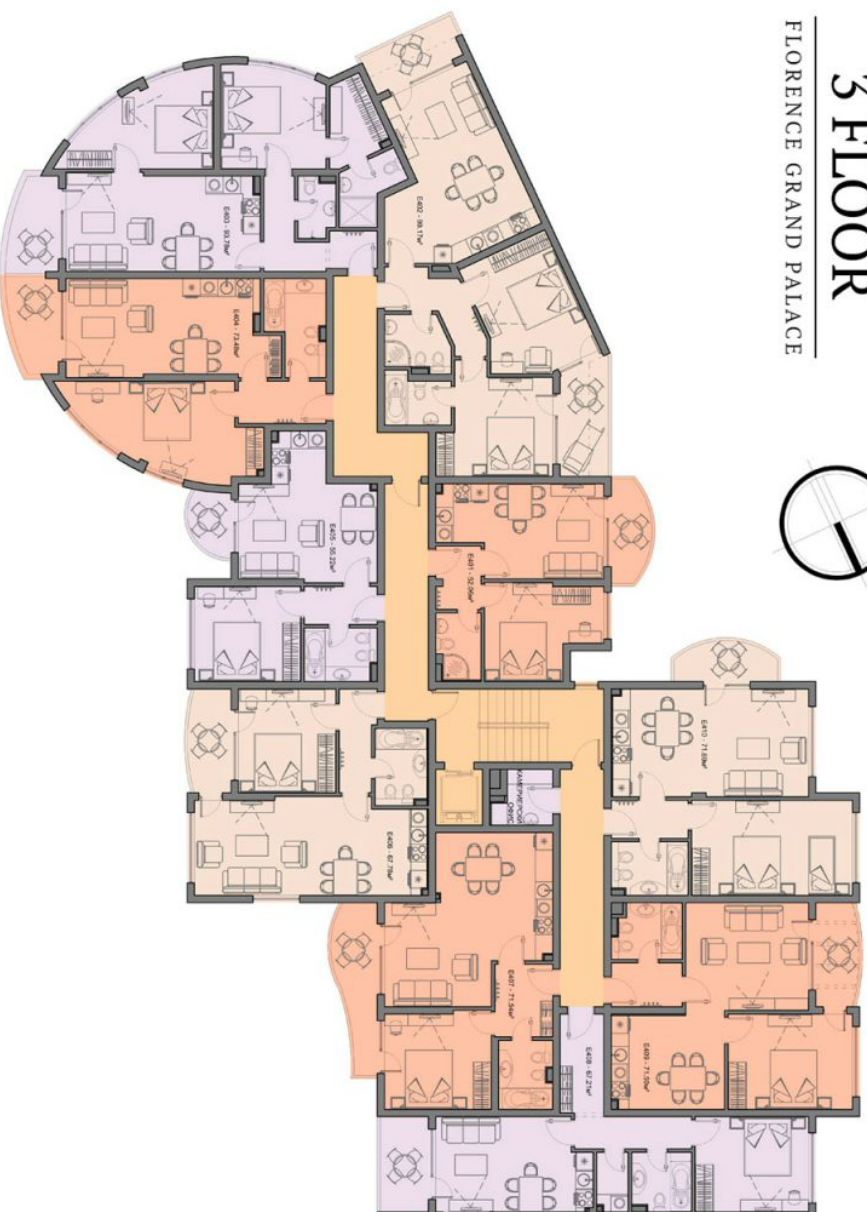

BLOCK E
1 FLOOR
 FLORENCE GRAND PALACE

Обект N	Чиста площ	Общи части	Обща площ
Апартамент E201	46.03m ²	6.03m ²	52.06m ²
Апартамент E202	66.73m ²	8.67m ²	75.40m ²
Апартамент E203	62.80m ²	8.74m ²	71.54m ²
Апартамент E204	59.14 m ²	7.99m ²	67.13m ²
Апартамент E205	63.22m ²	8.12m ²	71.34m ²
Апартамент E206	63.16m ²	8.36m ²	71.52m ²
Магазин 1	долно ниво	61.95m ²	85.95m ²
	горно ниво	13.81m ²	
Магазин 2	долно ниво	95.34m ²	132.26m ²
	горно ниво	21.24m ²	
Магазин 3	долно ниво	58.37m ²	81.72m ²
	горно ниво	13.66m ²	
Магазин 4	долно ниво	35.59m ²	51.46m ²
	горно ниво	9.78m ²	
Магазин 5		24.69m ²	28.04m ²

BLOCK E
2 FLOOR
 FLORENCE GRAND PALACE

Обект N	Чиста площ	Общи части	Обща площ
Апартамент E301	46.03m ²	6.03m ²	52.06m ²
Апартамент E302	89.24m ²	11.97m ²	101.21m ²
Апартамент E303	69.55m ²	9.39m ²	78.94m ²
Апартамент E304	39.31m ²	5.36m ²	44.67m ²
Апартамент E305	39.31m ²	5.26m ²	44.57m ²
Апартамент E306	38.76m ²	5.18m ²	43.94m ²
Апартамент E307	52.93m ²	7.22m ²	60.15m ²
Апартамент E308	59.50m ²	8.11m ²	67.61m ²
Апартамент E309	62.80m ²	8.74m ²	71.54m ²
Апартамент E310	59.14m ²	8.07m ²	67.21m ²
Апартамент E311	63.22m ²	8.28m ²	71.50m ²
Апартамент E312	63.16m ²	8.53m ²	71.69m ²

BLOCK E
3 FLOOR
 FLORENCE GRAND PALACE

Обект N	Щетна площ	Общия щетна	Общия площ
Адаптацият E401	46.03м ²	6.03м ²	52.06м ²
Адаптацият E402	87.40м ²	11.77м ²	99.17м ²
Адаптацият E403	82.39м ²	11.39м ²	93.78м ²
Адаптацият E404	64.58м ²	8.90м ²	73.48м ²
Адаптацият E405	48.48м ²	6.74м ²	55.22м ²
Адаптацият E406	59.50м ²	8.29м ²	67.79м ²
Адаптацият E407	62.80м ²	8.74м ²	71.54м ²
Адаптацият E408	59.14м ²	8.07м ²	67.21м ²
Адаптацият E409	63.22м ²	8.29м ²	71.50м ²
Адаптацият E410	63.16м ²	8.53м ²	71.69м ²