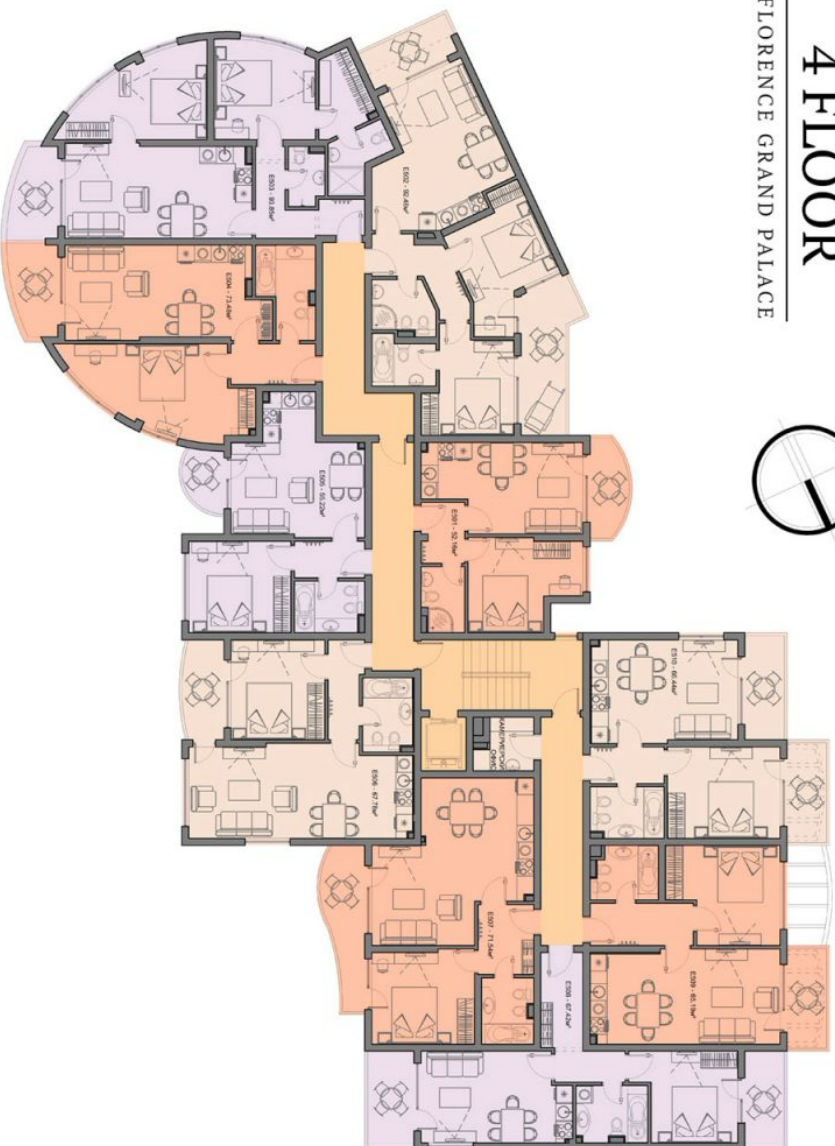

BLOCK E
4 FLOOR
FLORENCE GRAND PALACE

Объект N	Площадь м²	Объем м³	Общая площадь м²
Анапртамент E301	46,12м²	6,04м³	52,16м²
Анапртамент E302	81,50м²	10,98м³	92,48м²
Анапртамент E303	62,46м²	11,39м³	93,85м²
Анапртамент E304	64,58м²	8,90м³	73,48м²
Анапртамент E305	48,48м²	6,74м³	55,22м²
Анапртамент E306	59,50м²	8,28м³	67,78м²
Анапртамент E307	62,80м²	8,74м³	71,54м²
Анапртамент E308	59,32м²	8,10м³	67,42м²
Анапртамент E309	57,64м²	7,55м³	65,19м²
Анапртамент E310	58,53м²	7,91м³	66,44м²