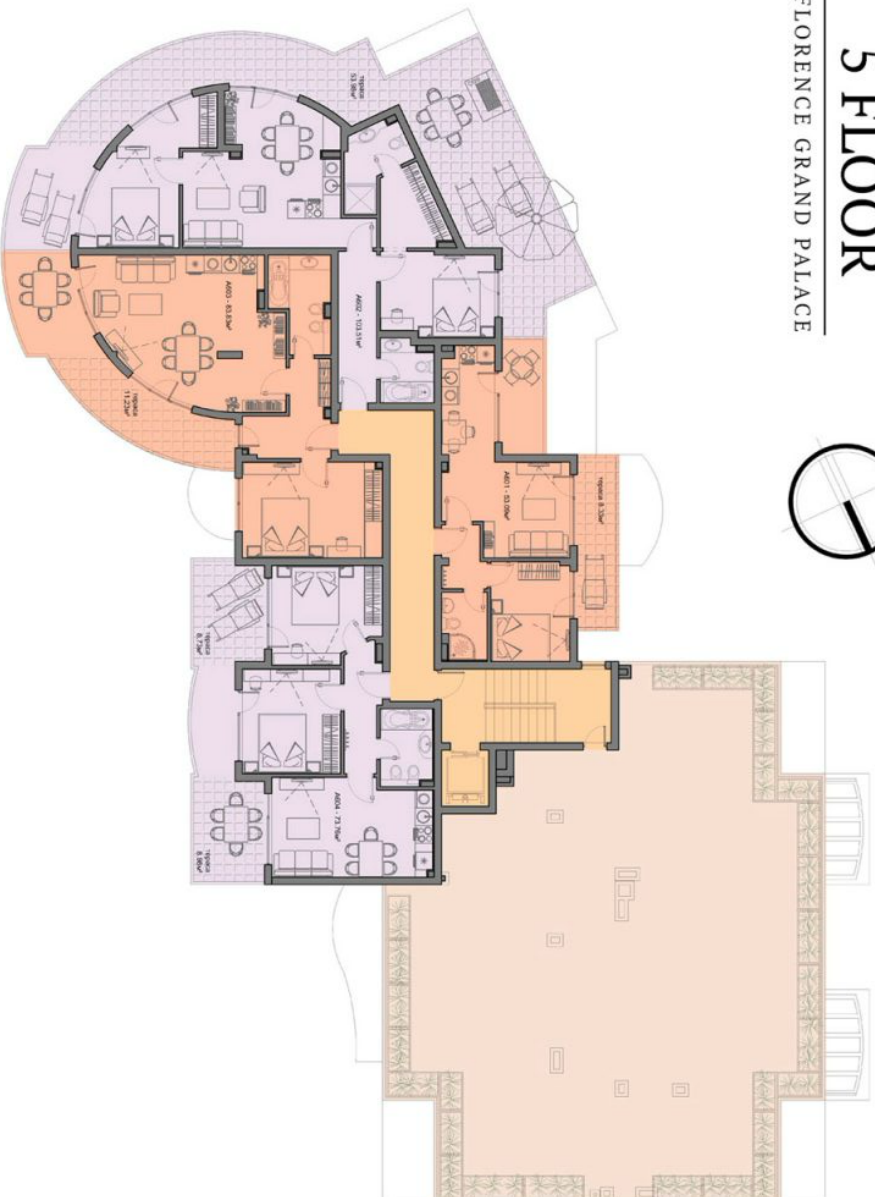

BLOCK E
5 FLOOR
FLORENCE GRAND PALACE

Объект N	Часта mrou	Облаи частн	Облаи mrou	Торпачи
Анапрмаконт E001	47.91m²	5.18m²	53.09m²	8.33m²
Анапрмаконт E002	92.67m²	10.84m²	103.51m²	53.89m²
Анапрмаконт E003	75.22m²	8.61m²	83.83m²	11.23m²
Анапрмаконт E004	65.88m²	7.89m²	73.76m²	17.71m²