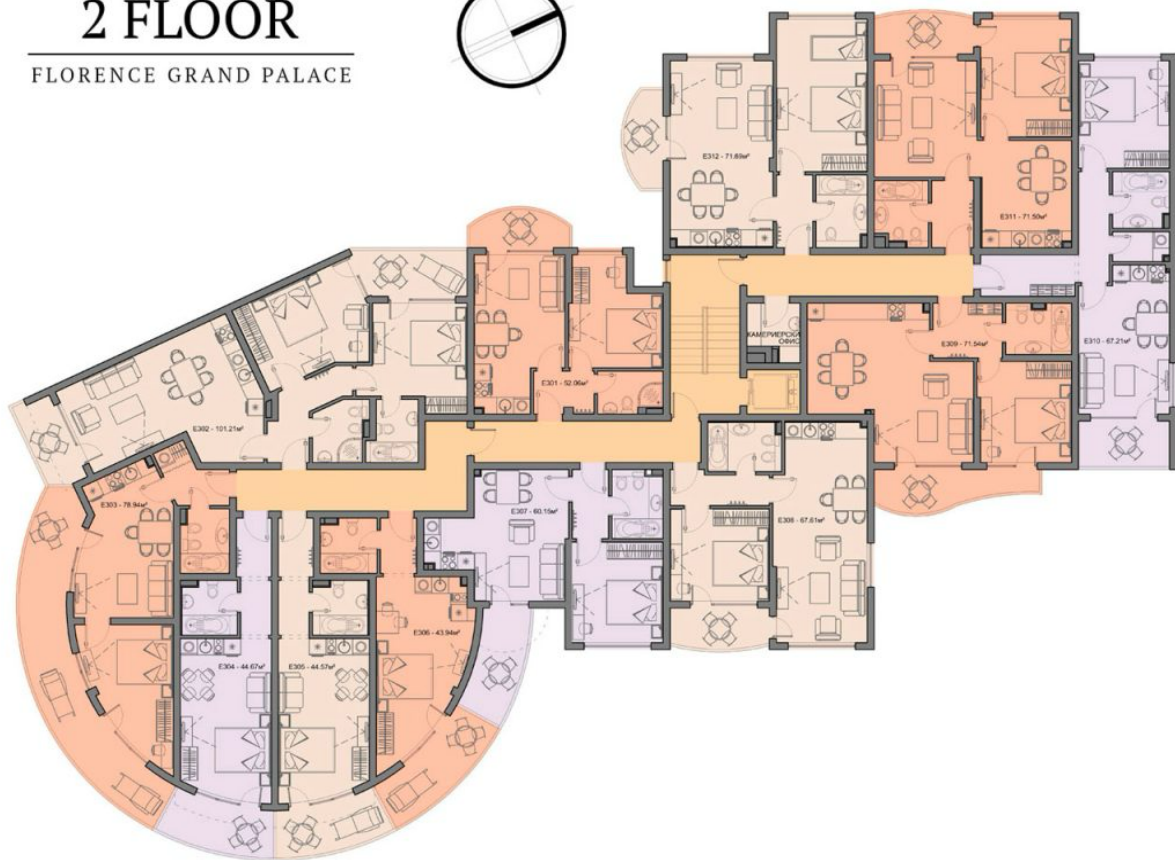

BLOCK E
1 FLOOR
 FLORENCE GRAND PALACE

Обект N	Чиста площ	Общи части	Обща площ
Апартамент E201	46.03m ²	6.03m ²	52.06m ²
Апартамент E202	66.73m ²	8.67m ²	75.40m ²
Апартамент E203	62.80m ²	8.74m ²	71.54m ²
Апартамент E204	59.14 m ²	7.99m ²	67.13m ²
Апартамент E205	63.22m ²	8.12m ²	71.34m ²
Апартамент E206	63.16m ²	8.36m ²	71.52m ²
Магазин 1	долно ниво	61.95m ²	85.95m ²
	горно ниво	13.81m ²	
Магазин 2	долно ниво	95.34m ²	132.26m ²
	горно ниво	21.24m ²	
Магазин 3	долно ниво	58.37m ²	81.72m ²
	горно ниво	13.66m ²	
Магазин 4	долно ниво	35.59m ²	51.46m ²
	горно ниво	9.78m ²	
Магазин 5		24.69m ²	28.04m ²

BLOCK E
2 FLOOR
 FLORENCE GRAND PALACE

Обект N	Чиста площ	Общи части	Обща площ
Апартамент E301	46.03m ²	6.03m ²	52.06m ²
Апартамент E302	89.24m ²	11.97m ²	101.21m ²
Апартамент E303	69.55m ²	9.39m ²	78.94m ²
Апартамент E304	39.31m ²	5.36m ²	44.67m ²
Апартамент E305	39.31m ²	5.26m ²	44.57m ²
Апартамент E306	38.76m ²	5.18m ²	43.94m ²
Апартамент E307	52.93m ²	7.22m ²	60.15m ²
Апартамент E308	59.50m ²	8.11m ²	67.61m ²
Апартамент E309	62.80m ²	8.74m ²	71.54m ²
Апартамент E310	59.14m ²	8.07m ²	67.21m ²
Апартамент E311	63.22m ²	8.28m ²	71.50m ²
Апартамент E312	63.16m ²	8.53m ²	71.69m ²

BLOCK E
3 FLOOR
 FLORENCE GRAND PALACE

Обект N	Щетна площ	Общия щетна	Общия площ
Адаптацият E401	46.03м ²	6.03м ²	52.06м ²
Адаптацият E402	87.40м ²	11.77м ²	99.17м ²
Адаптацият E403	82.39м ²	11.39м ²	93.78м ²
Адаптацият E404	64.58м ²	8.90м ²	73.48м ²
Адаптацият E405	48.48м ²	6.74м ²	55.22м ²
Адаптацият E406	59.50м ²	8.29м ²	67.79м ²
Адаптацият E407	62.80м ²	8.74м ²	71.54м ²
Адаптацият E408	59.14м ²	8.07м ²	67.21м ²
Адаптацият E409	63.22м ²	8.29м ²	71.50м ²
Адаптацият E410	63.16м ²	8.53м ²	71.69м ²