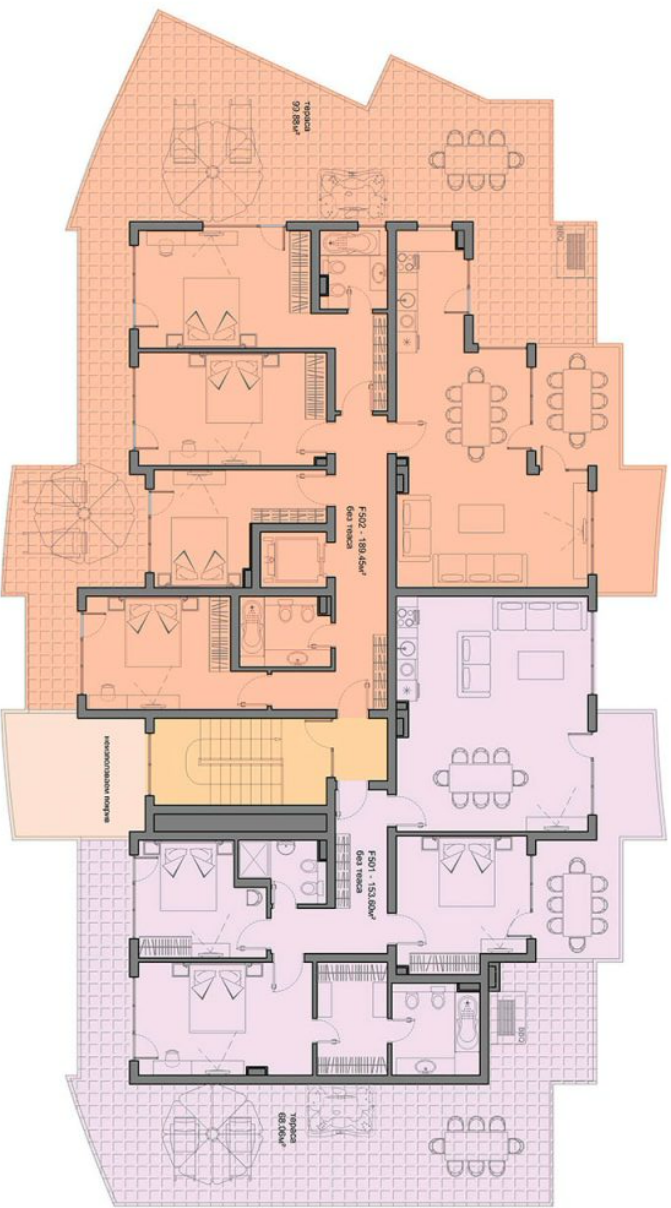

BLOCK F
BASEMENT
FLORENCE GRAND PALACE

BLOCK F
1 FLOOR
 FLORENCE GRAND PALACE

Объект N	Числа пом.	Общая частн.	Общая пом.
Анапартамент F-101	56.85m ²	6.52m ²	63.37m ²
Анапартамент F-102	89.99m ²	10.31m ²	100.27m ²
Анапартамент F-103	80.02m ²	9.17m ²	89.19m ²
Анапартамент F-104	58.16m ²	6.66m ²	64.82m ²
Анапартамент F-105	60.76m ²	6.96m ²	67.72m ²
Анапартамент F-106	86.10m ²	9.87m ²	95.97m ²
Анапартамент F-107	43.24m ²	4.96m ²	48.20m ²
Анапартамент F-108	59.73m ²	6.85m ²	66.58m ²
Анапартамент F-109	50.84m ²	5.83m ²	56.67m ²

BLOCK F
2 FLOOR
 FLORENCE GRAND PALACE

Объект N	Числа пом.	Общая площадь	Общая площадь
Анапртамент F201	56.85m²	6.52m²	63.37m²
Анапртамент F202	89.96m²	10.31m²	100.27m²
Анапртамент F203	80.02m²	9.17m²	89.19m²
Анапртамент F204	59.16m²	6.66m²	64.82m²
Анапртамент F205	60.76m²	6.96m²	67.72m²
Анапртамент F206	86.10m²	9.87m²	95.97m²
Анапртамент F207	43.24m²	4.96m²	48.20m²
Анапртамент F208	59.73m²	6.85m²	66.58m²
Анапртамент F209	50.84m²	5.83m²	56.67m²

BLOCK F
3 FLOOR
 FLORENCE GRAND PALACE

Объект N	Чистая площадь	Общая площадь	Общая площадь
Апартамент F301	56.85m ²	6.52m ²	63.37m ²
Апартамент F302	89.96m ²	10.31m ²	100.27m ²
Апартамент F303	80.02m ²	9.17m ²	89.19m ²
Апартамент F304	58.16m ²	6.66m ²	64.82m ²
Апартамент F305	60.76m ²	6.96m ²	67.72m ²
Апартамент F306	86.10m ²	9.87m ²	95.97m ²
Апартамент F307	43.24m ²	4.96m ²	48.20m ²
Апартамент F308	59.73m ²	6.85m ²	66.58m ²
Апартамент F309	50.84m ²	5.83m ²	56.67m ²

BLOCK F
5 FLOOR
 FLORENCE GRAND PALACE

Объект N	Чистая площадь	Общая площадь	Общая площадь	Террасы
Анапртамент FS01	137.81m ²	15.79m ²	153.60m ²	68.06m ²
Анапртамент FS02	169.97m ²	19.48m ²	189.45m ²	99.89m ²