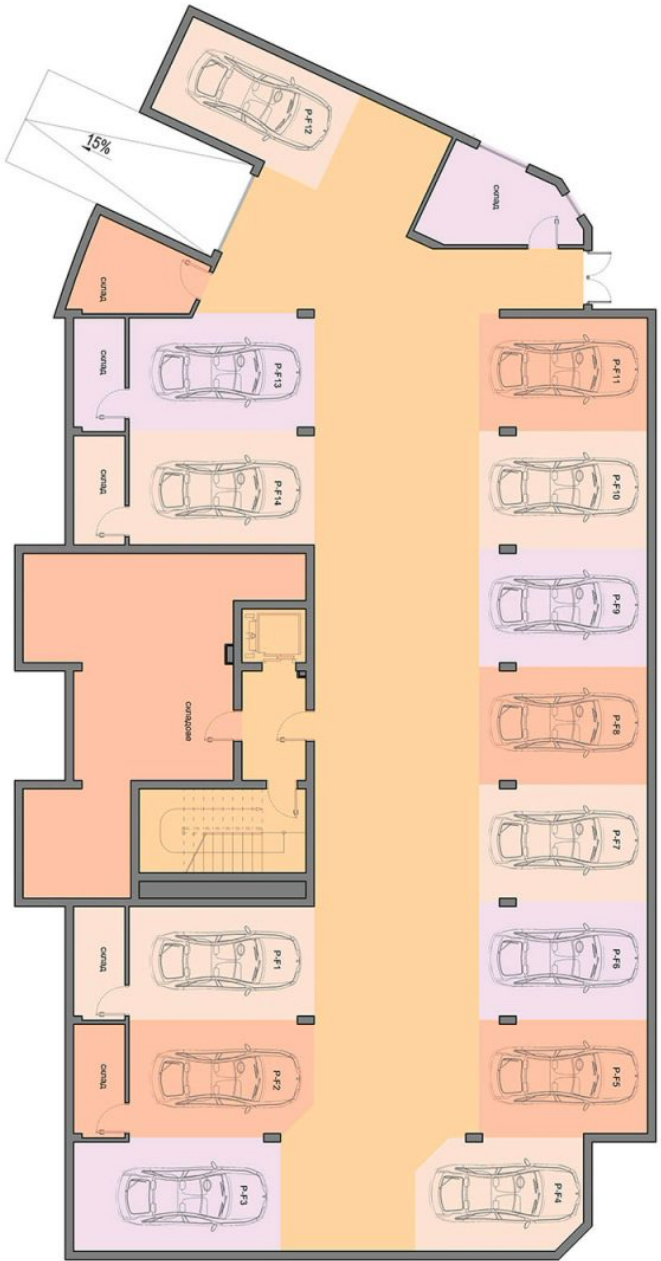

BLOCK F
BASEMENT
FLORENCE GRAND PALACE

BLOCK F
1 FLOOR
 FLORENCE GRAND PALACE

Объект N	Числа пом.	Общая частн.	Общая пом.
Анапартамент F-101	56.85m ²	6.52m ²	63.37m ²
Анапартамент F-102	89.99m ²	10.31m ²	100.27m ²
Анапартамент F-103	80.02m ²	9.17m ²	89.19m ²
Анапартамент F-104	58.16m ²	6.66m ²	64.82m ²
Анапартамент F-105	60.76m ²	6.96m ²	67.72m ²
Анапартамент F-106	86.10m ²	9.87m ²	95.97m ²
Анапартамент F-107	43.24m ²	4.96m ²	48.20m ²
Анапартамент F-108	59.73m ²	6.85m ²	66.58m ²
Анапартамент F-109	50.84m ²	5.83m ²	56.67m ²

BLOCK F
2 FLOOR
 FLORENCE GRAND PALACE

Объект N	Числа пом.	Общая площадь	Общая площадь
Анапртамент F201	56.85m²	6.52m²	63.37m²
Анапртамент F202	89.96m²	10.31m²	100.27m²
Анапртамент F203	80.02m²	9.17m²	89.19m²
Анапртамент F204	59.16m²	6.66m²	64.82m²
Анапртамент F205	60.76m²	6.96m²	67.72m²
Анапртамент F206	86.10m²	9.87m²	95.97m²
Анапртамент F207	43.24m²	4.96m²	48.20m²
Анапртамент F208	59.73m²	6.85m²	66.58m²
Анапртамент F209	50.84m²	5.83m²	56.67m²

BLOCK F
3 FLOOR
 FLORENCE GRAND PALACE

Объект N	Чистая площадь	Общая площадь	Общая площадь
Апартамент F301	56.85m ²	6.52m ²	63.37m ²
Апартамент F302	89.96m ²	10.31m ²	100.27m ²
Апартамент F303	80.02m ²	9.17m ²	89.19m ²
Апартамент F304	58.16m ²	6.66m ²	64.82m ²
Апартамент F305	60.76m ²	6.96m ²	67.72m ²
Апартамент F306	86.10m ²	9.87m ²	95.97m ²
Апартамент F307	43.24m ²	4.96m ²	48.20m ²
Апартамент F308	59.73m ²	6.85m ²	66.58m ²
Апартамент F309	50.84m ²	5.83m ²	56.67m ²

BLOCK F
5 FLOOR
 FLORENCE GRAND PALACE

Объект N	Чистая площадь	Общая площадь	Общая площадь	Террасы
Анапртамент FS01	137.81m ²	15.79m ²	153.60m ²	68.06m ²
Анапртамент FS02	169.97m ²	19.48m ²	189.45m ²	99.89m ²