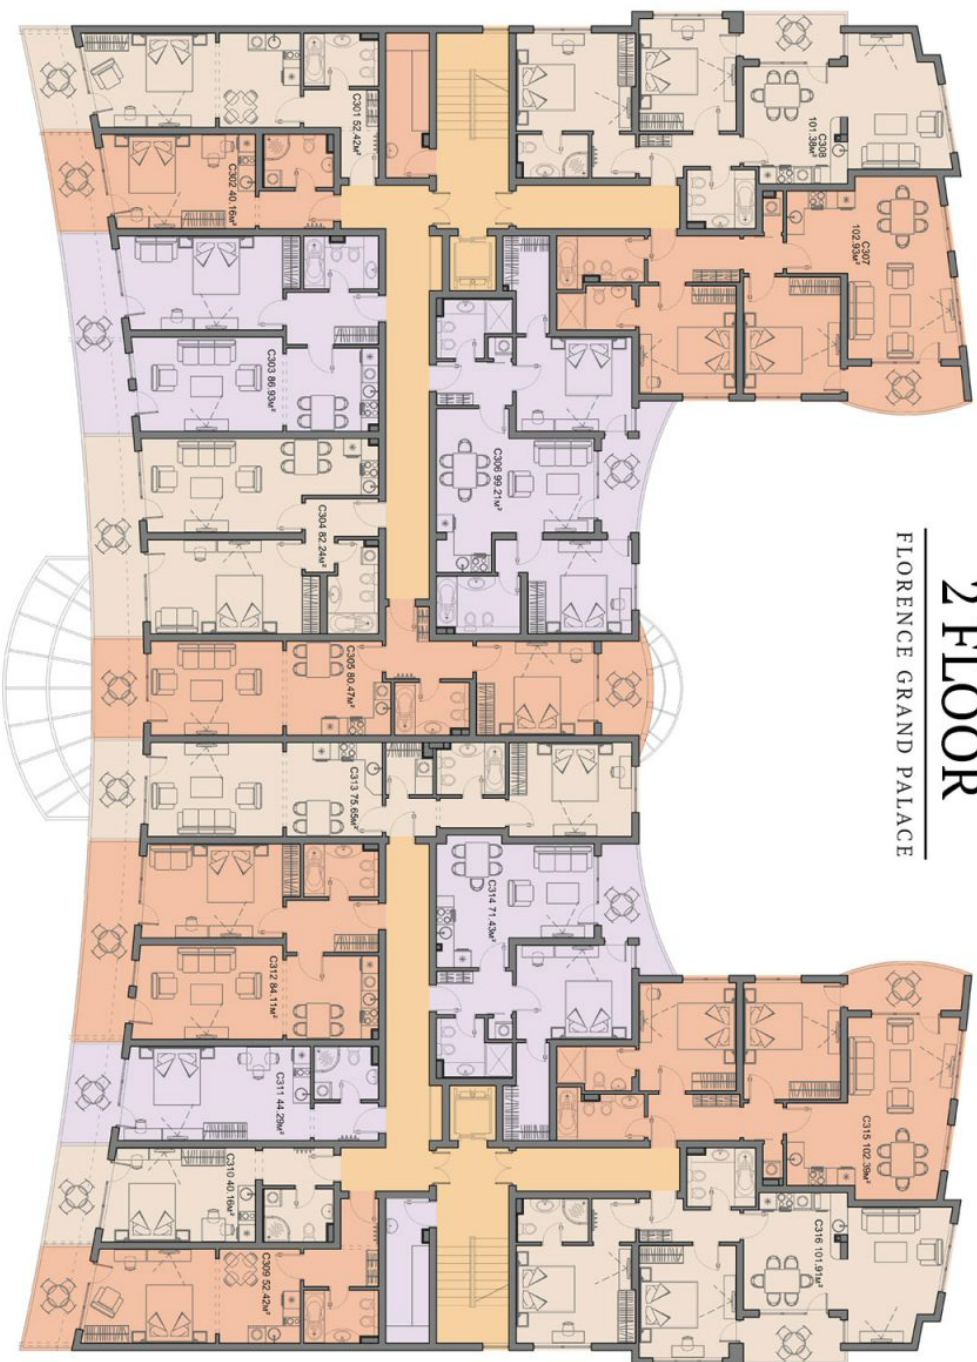

2 FLOOR

BLOCK C

FLORENCE GRAND PALACE

Объект N	Чиста площ	Обща част	Обща площ
Апартаменти C201	45.40m²	7.02m²	52.42m²
Апартаменти C202	34.78m²	5.39m²	40.16m²
Апартаменти C203	75.29m²	11.64m²	86.93m²
Апартаменти C204	71.23m²	11.01m²	82.24m²
Апартаменти C205	69.88m²	10.59m²	80.47m²
Апартаменти C206	86.46m²	12.75m²	99.21m²
Апартаменти C207	88.91m²	14.02m²	102.93m²
Апартаменти C208	88.26m²	13.12m²	101.38m²
Апартаменти C209	45.40m²	7.02m²	52.42m²
Апартаменти C210	34.78m²	5.39m²	40.16m²
Апартаменти C211	38.36m²	5.93m²	44.29m²
Апартаменти C212	72.85m²	11.20m²	84.11m²
Апартаменти C213	65.70m²	9.95m²	75.65m²
Апартаменти C214	62.20m²	9.23m²	71.43m²
Апартаменти C215	88.91m²	13.46m²	102.39m²
Апартаменти C216	88.26m²	13.65m²	101.91m²