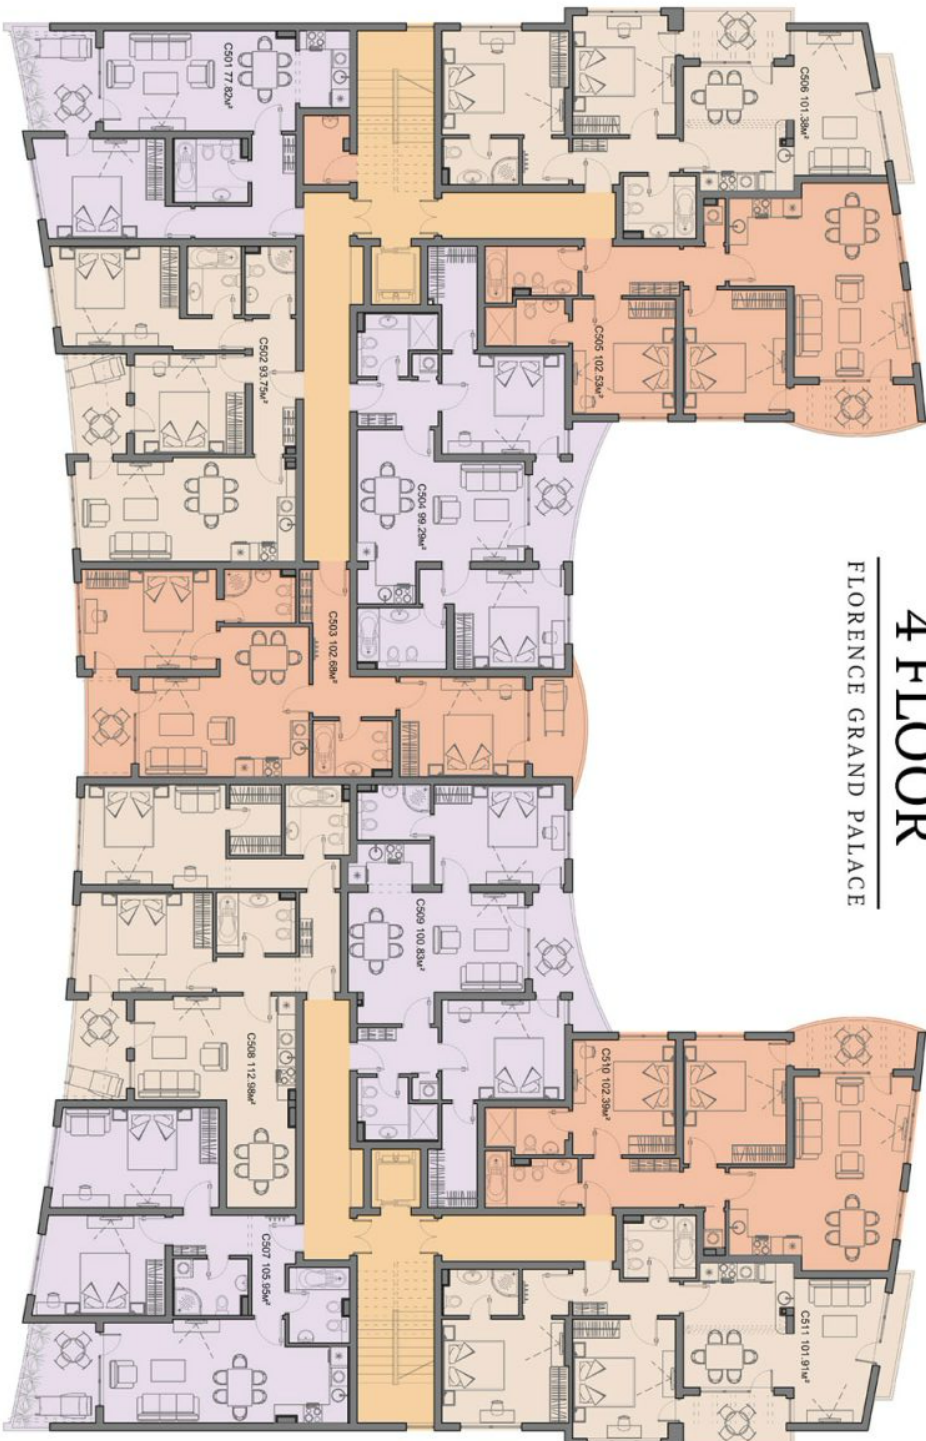

4 FLOOR

FLORENCE GRAND PALACE

BLOCK C

Объект N	Чистая площадь	Общая площадь	Общая площадь
Анапртамант CS01	67,22м²	10,60м²	77,82м²
Анапртамант CS02	80,98м²	12,77м²	93,75м²
Анапртамант CS03	88,77м²	13,91м²	102,68м²
Анапртамант CS04	86,46м²	12,83м²	99,29м²
Анапртамант CS05	88,91м²	14,02м²	102,93м²
Анапртамант CS06	88,26м²	13,12м²	101,38м²
Анапртамант CS07	91,52м²	14,43м²	105,95м²
Анапртамант CS08	97,59м²	15,39м²	112,98м²
Анапртамант CS09	87,80м²	13,03м²	100,83м²
Анапртамант CS10	88,91м²	13,48м²	102,39м²
Анапртамант CS11	88,26м²	13,65м²	101,91м²