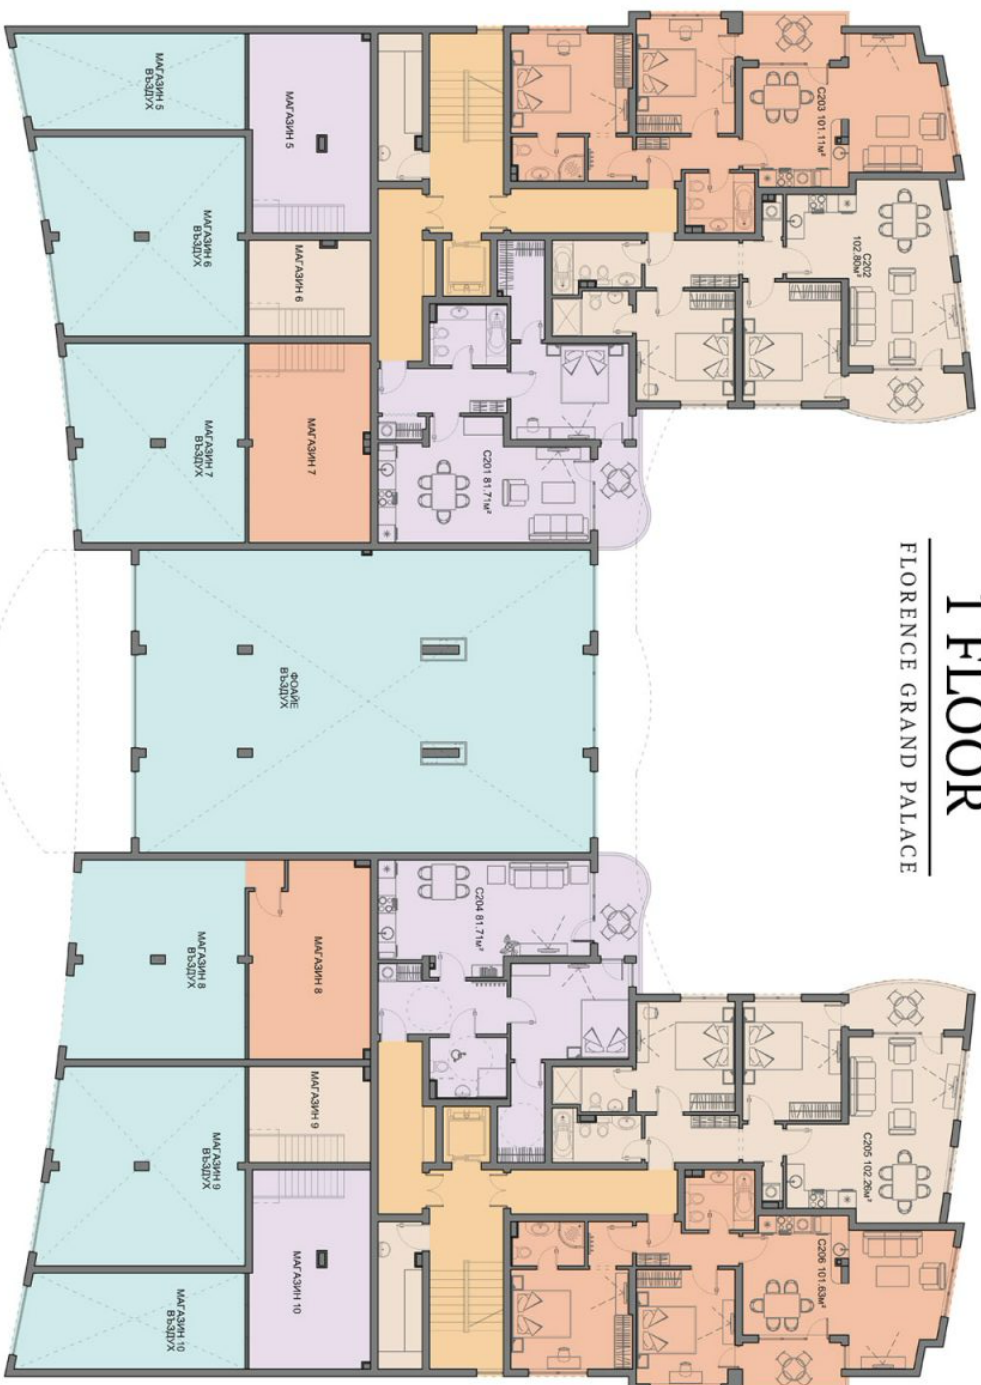

1 FLOOR

БЛОК С

FLORENCE GRAND PALACE

| Объект N | Часта площ | Общи части | Обща площ |
|-----------------|----------------------|---------------------|----------------------|
| Апартамент С201 | 81.71м ² | 10.39м ² | 71.33м ² |
| Апартамент С201 | 102.80м ² | 13.76м ² | 89.04м ² |
| Апартамент С201 | 101.11м ² | 12.85м ² | 88.26м ² |
| Апартамент С201 | 81.71м ² | 10.39м ² | 71.33м ² |
| Апартамент С201 | 102.26м ² | 13.22м ² | 89.04м ² |
| Апартамент С201 | 101.63м ² | 13.37м ² | 88.26м ² |
| Магазин 5 | 57.34м ² | 13.65м ² | 103.96м ² |
| Магазин 6 | 32.97м ² | 12.62м ² | 95.63м ² |
| Магазин 7 | 73.09м ² | 18.25м ² | 123.56м ² |
| Магазин 8 | 34.22м ² | 12.97м ² | 98.95м ² |
| Магазин 9 | 51.76м ² | 12.62м ² | 95.63м ² |
| Магазин 10 | 34.22м ² | 13.65м ² | 103.96м ² |
| Магазин 5 | 57.34м ² | 13.65м ² | 103.96м ² |
| Магазин 6 | 32.97м ² | 12.62м ² | 95.63м ² |
| Магазин 7 | 73.09м ² | 18.25м ² | 123.56м ² |
| Магазин 8 | 34.22м ² | 12.97м ² | 98.95м ² |
| Магазин 9 | 51.76м ² | 12.62м ² | 95.63м ² |
| Магазин 10 | 34.22м ² | 13.65м ² | 103.96м ² |