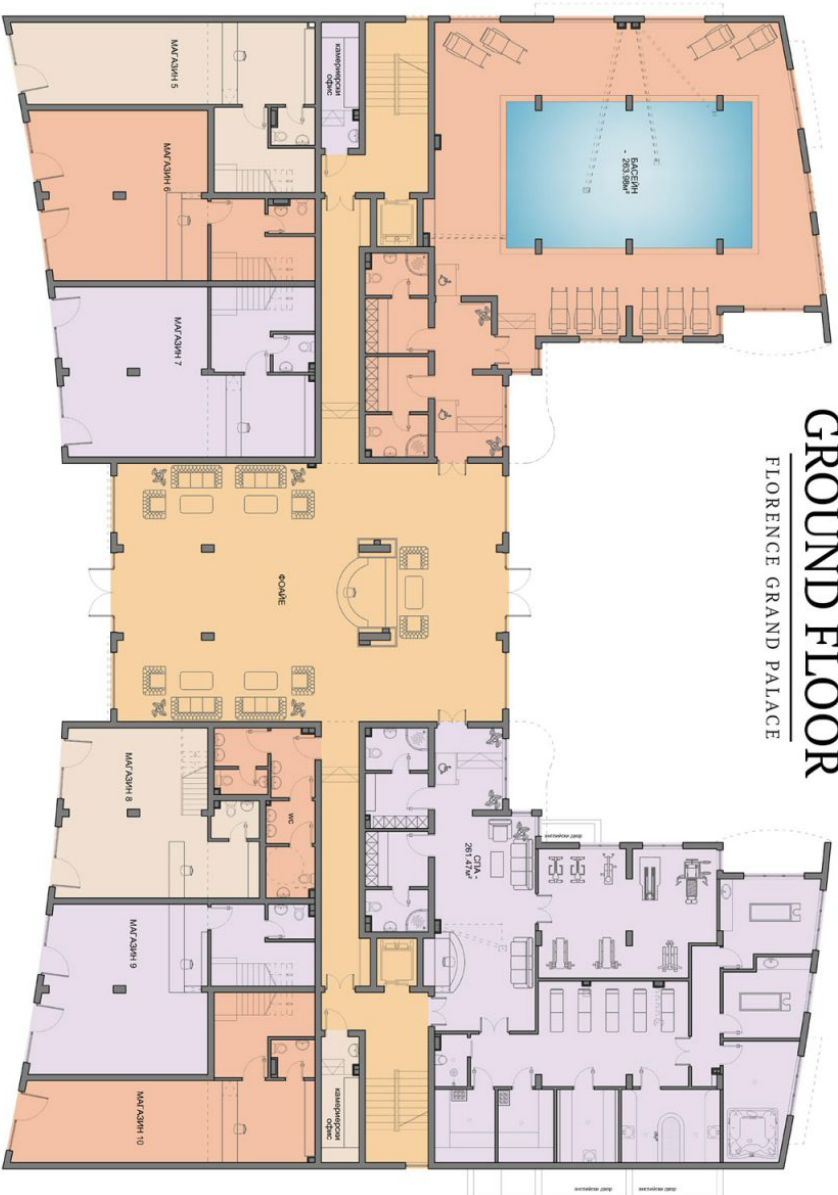

GROUND FLOOR

FLORENCE GRAND PALACE

BLOCK C

| Объект N | Чиста площ | Общи черти | Обща площ |
|------------|--------------------------------|---------------------|----------------------|
| Ескалон | 229.62м ² | 34.16м ² | 263.78м ² |
| ЦНА | 228.07м ² | 33.40м ² | 261.47м ² |
| Мазанци 5 | Долно ниво 57.34м ² | | 103.96м ² |
| Мазанци 6 | Долно ниво 32.87м ² | | 12.62м ² |
| Мазанци 7 | Долно ниво 63.68м ² | | 95.63м ² |
| Мазанци 8 | Долно ниво 19.32м ² | | 12.62м ² |
| Мазанци 9 | Долно ниво 73.09м ² | | 123.96м ² |
| Мазанци 10 | Долно ниво 34.22м ² | | 16.29м ² |
| Мазанци 5 | Долно ниво 51.78м ² | | 98.95м ² |
| Мазанци 6 | Долно ниво 34.22м ² | | 12.62м ² |
| Мазанци 7 | Долно ниво 63.68м ² | | 95.63м ² |
| Мазанци 8 | Долно ниво 19.32м ² | | 12.62м ² |
| Мазанци 9 | Долно ниво 57.34м ² | | 103.96м ² |
| Мазанци 10 | Долно ниво 32.87м ² | | 13.65м ² |