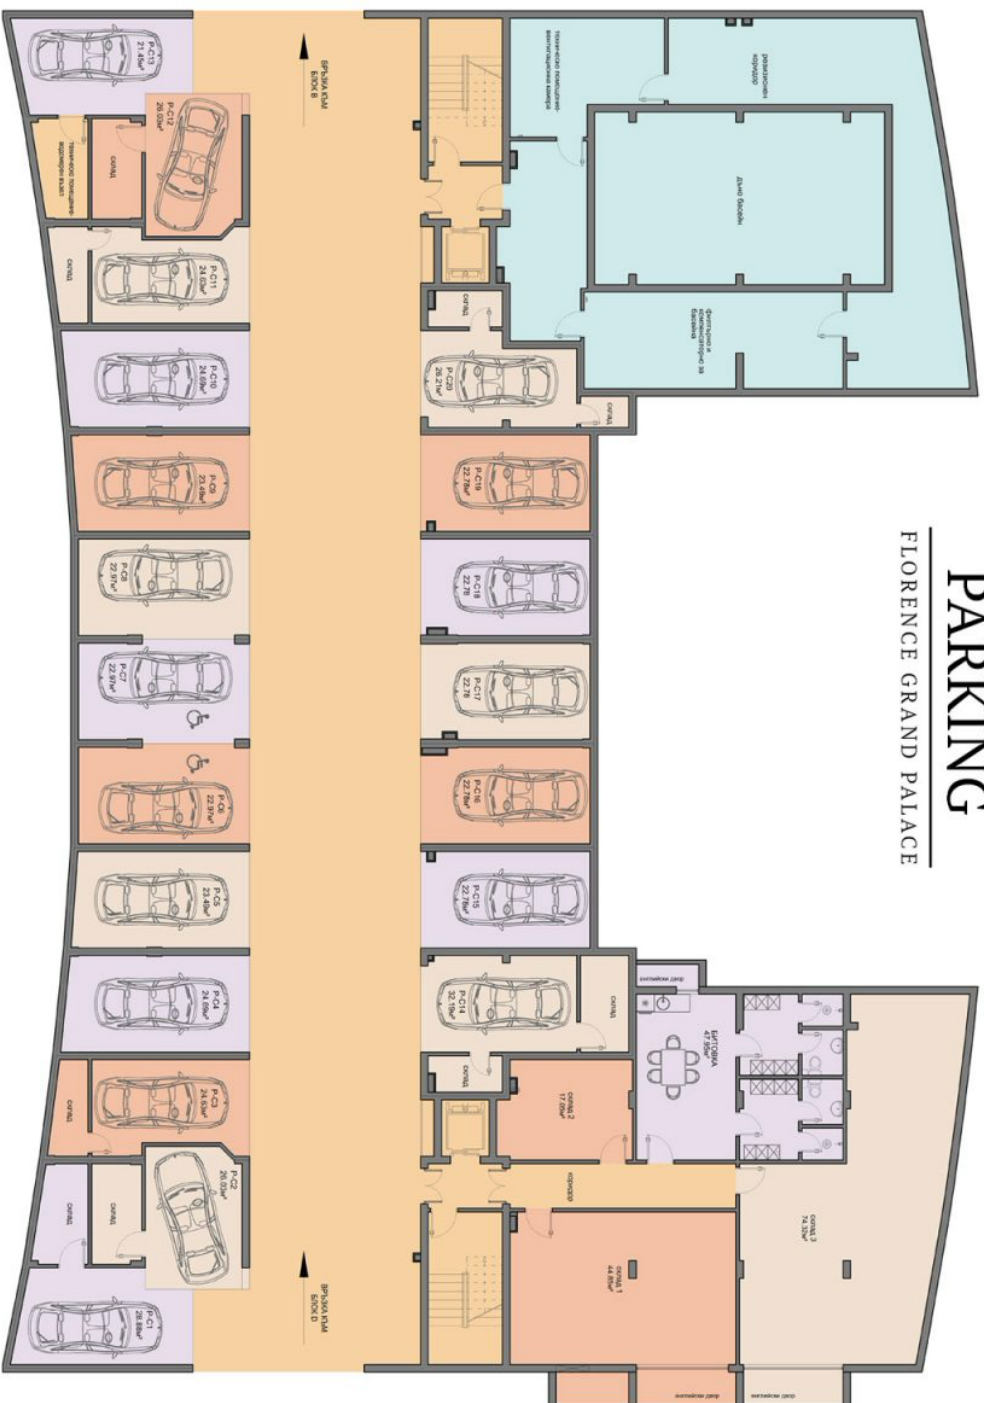

PARKING

BLOCK C

FLORENCE GRAND PALACE

| Объект N | Чистая площадь | Общая площадь | Общая площадь |
|--------------------------|----------------|---------------|---------------|
| Склад 1 | 42,37м² | 2,48м² | 44,85м² |
| Склад 2 | 16,33м² | 0,72м² | 17,05м² |
| Склад 3 | 70,21м² | 4,11м² | 74,32м² |
| Входная | 41,93м² | 6,02м² | 47,95м² |
| Паркоместо P-C1+коридор | 25,85м² | 3,03м² | 28,88м² |
| Паркоместо P-C2+коридор | 23,30м² | 2,73м² | 26,03м² |
| Паркоместо P-C3+коридор | 22,05м² | 2,58м² | 24,63м² |
| Паркоместо P-C4 | 22,10м² | 2,59м² | 24,69м² |
| Паркоместо P-C5 | 21,03м² | 2,46м² | 23,49м² |
| Паркоместо P-C6 | 20,56м² | 2,41м² | 22,97м² |
| Паркоместо P-C7 | 20,56м² | 2,41м² | 22,97м² |
| Паркоместо P-C8 | 20,56м² | 2,41м² | 22,97м² |
| Паркоместо P-C9 | 21,03м² | 2,46м² | 23,49м² |
| Паркоместо P-C10 | 22,10м² | 2,59м² | 24,69м² |
| Паркоместо P-C11+коридор | 22,05м² | 2,58м² | 24,63м² |
| Паркоместо P-C12+коридор | 23,30м² | 2,73м² | 26,03м² |
| Паркоместо P-C13 | 19,20м² | 2,25м² | 21,45м² |
| Паркоместо P-C14+коридор | 28,82м² | 3,37м² | 32,19м² |
| Паркоместо P-C15 | 20,39м² | 2,39м² | 22,78м² |
| Паркоместо P-C16 | 20,39м² | 2,39м² | 22,78м² |
| Паркоместо P-C17 | 20,39м² | 2,39м² | 22,78м² |
| Паркоместо P-C18 | 20,39м² | 2,39м² | 22,78м² |
| Паркоместо P-C19 | 20,39м² | 2,39м² | 22,78м² |
| Паркоместо P-C20 | 23,47м² | 2,74м² | 26,21м² |