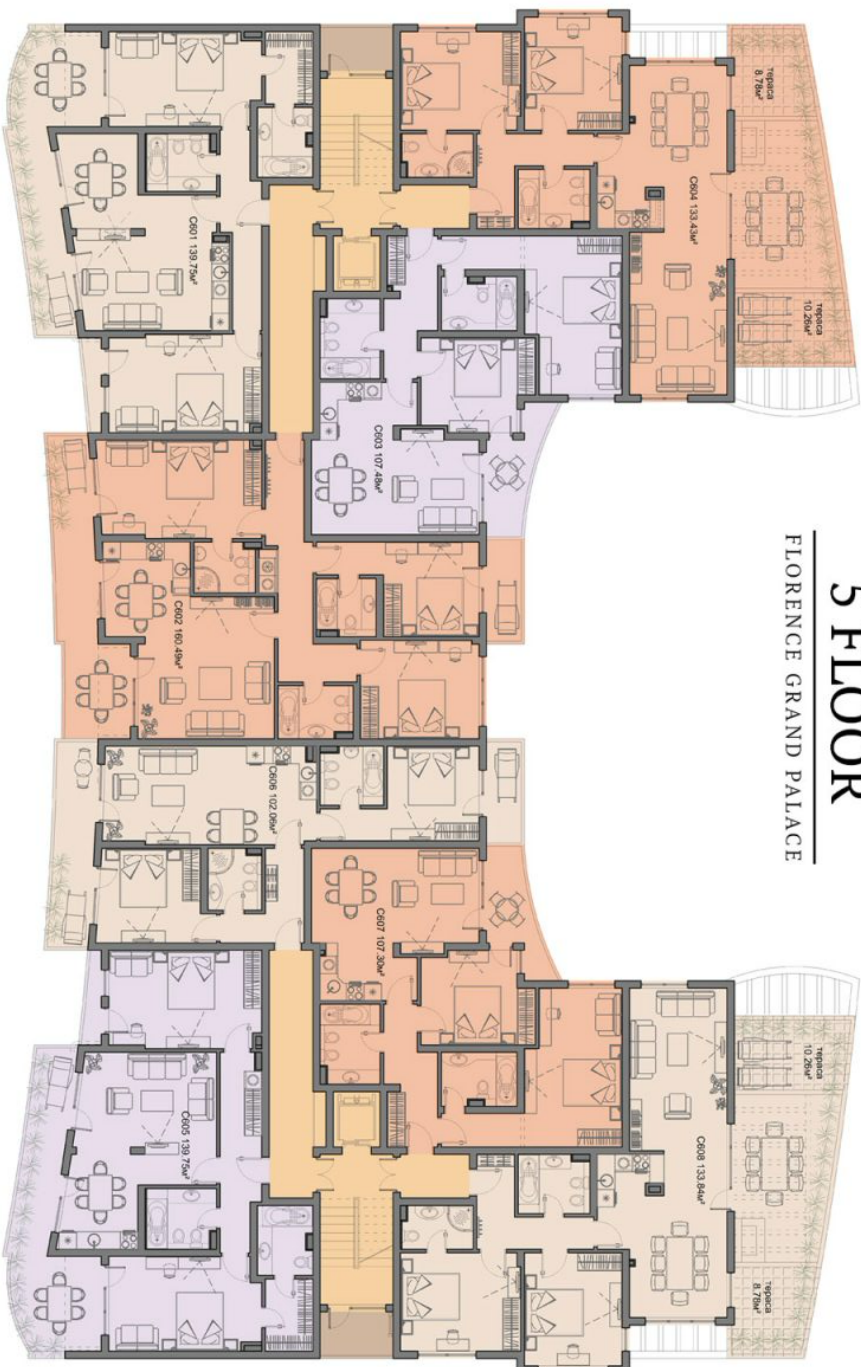

1 FLOOR

БЛОК С

FLORENCE GRAND PALACE

| Объект N | Часта площ | Общи части | Обща площ |
|-----------------|----------------------|---------------------|----------------------|
| Апартамент С201 | 81.71м ² | 10.39м ² | 71.33м ² |
| Апартамент С201 | 102.80м ² | 13.76м ² | 89.04м ² |
| Апартамент С201 | 101.11м ² | 12.85м ² | 88.26м ² |
| Апартамент С201 | 81.71м ² | 10.39м ² | 71.33м ² |
| Апартамент С201 | 102.26м ² | 13.22м ² | 89.04м ² |
| Апартамент С201 | 101.63м ² | 13.37м ² | 88.26м ² |
| Магазин 5 | 57.34м ² | 13.65м ² | 103.96м ² |
| Магазин 6 | 32.97м ² | 12.62м ² | 95.63м ² |
| Магазин 7 | 73.09м ² | 18.25м ² | 123.56м ² |
| Магазин 8 | 34.22м ² | 12.97м ² | 98.95м ² |
| Магазин 9 | 51.76м ² | 12.62м ² | 95.63м ² |
| Магазин 10 | 34.22м ² | 13.65м ² | 103.96м ² |
| Магазин 5 | 57.34м ² | 13.65м ² | 103.96м ² |
| Магазин 6 | 32.97м ² | 12.62м ² | 95.63м ² |
| Магазин 7 | 73.09м ² | 18.25м ² | 123.56м ² |
| Магазин 8 | 34.22м ² | 12.97м ² | 98.95м ² |
| Магазин 9 | 51.76м ² | 12.62м ² | 95.63м ² |
| Магазин 10 | 34.22м ² | 13.65м ² | 103.96м ² |

BLOCK C
5 FLOOR
 FLORENCE GRAND PALACE

| Объект N | Всего м²/пол. | Общая площадь | Общая площадь | Террасы |
|-------------------|------------------|------------------|------------------|----------|
| Анапартамент C001 | 120.71 м² | 19.04 м² | 139.75 м² | - |
| Анапартамент C002 | 138.99 м² | 21.50 м² | 160.49 м² | - |
| Анапартамент C003 | 93.34 м² | 14.14 м² | 107.48 м² | - |
| Анапартамент C004 | 118.45 м² | 14.98 м² | 133.43 м² | 19.04 м² |
| Анапартамент C005 | 120.71 м² | 19.04 м² | 139.75 м² | - |
| Анапартамент C006 | 88.24 м² | 13.82 м² | 102.06 м² | - |
| Анапартамент C007 | 93.34 м² | 13.96 м² | 107.30 м² | - |
| Анапартамент C008 | 118.45 м² | 15.39 м² | 133.84 м² | 19.04 м² |