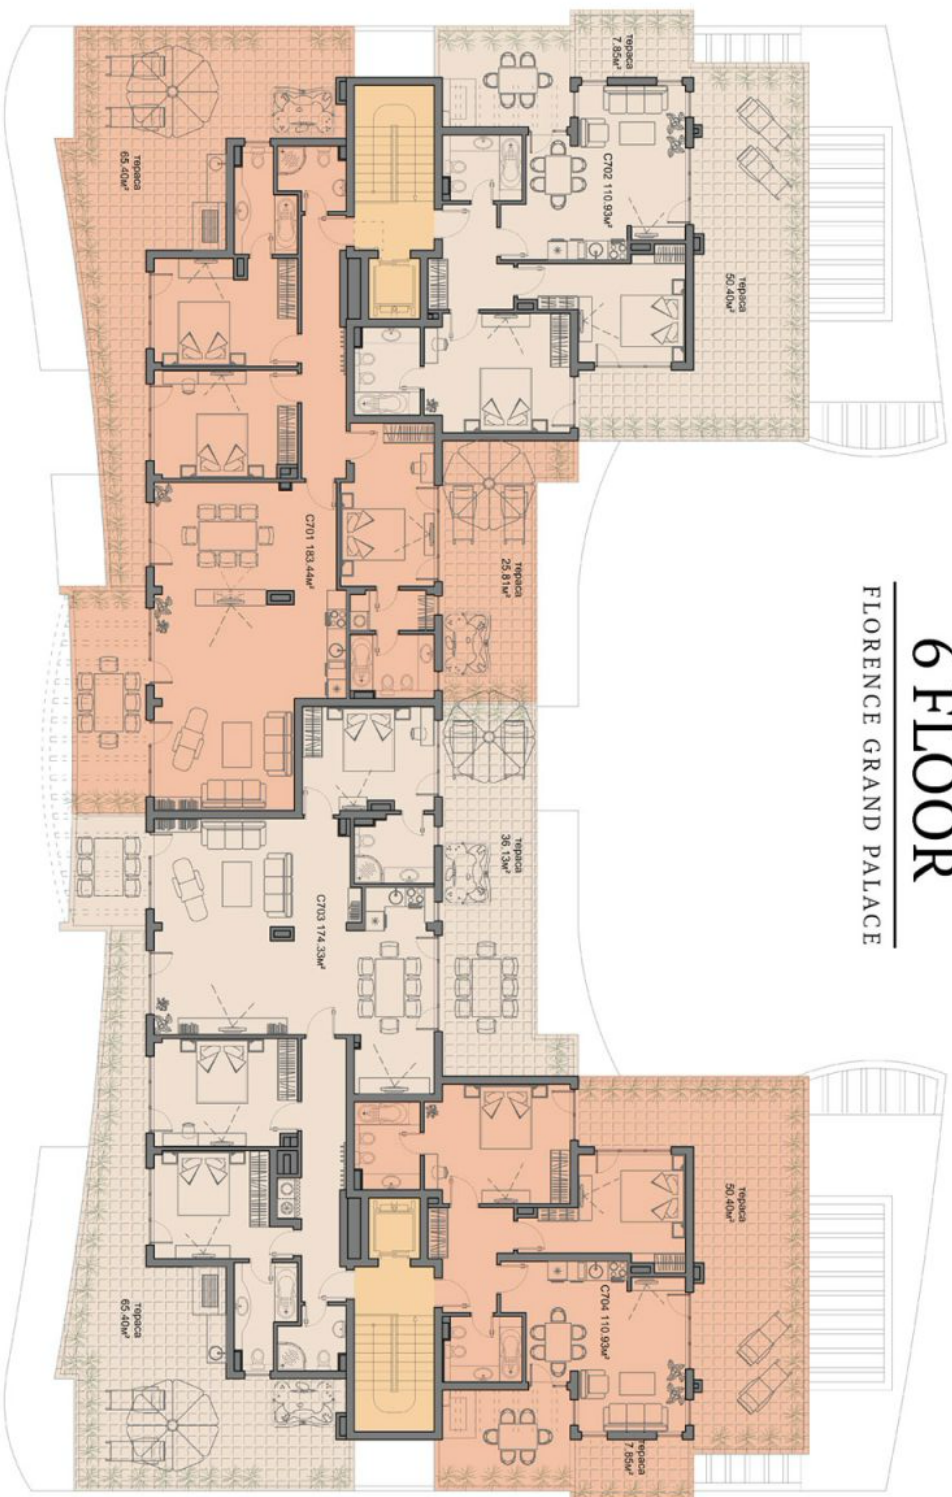

BLOCK C
6 FLOOR
FLORENCE GRAND PALACE

Объект N	Числа м²	Объём м³	Общая площадь	Террасы
Анапртамент CT01	161,89м²	21,55м³	183,44м²	91,21м²
Анапртамент CT02	98,66м²	12,27м³	110,93м²	58,25м²
Анапртамент CT03	152,91м²	21,42м³	174,33м²	101,53м²
Анапртамент CT04	98,66м²	12,27м³	110,93м²	58,25м²