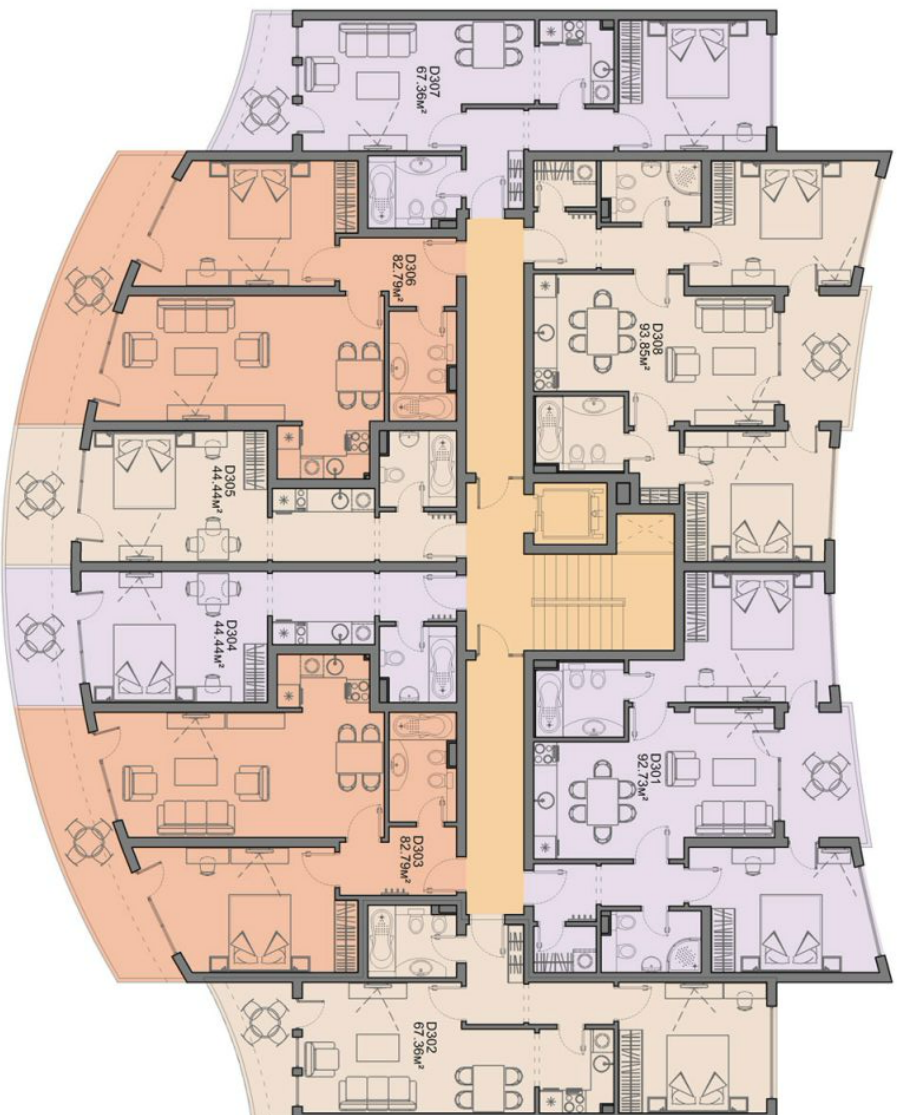

БЛОК D  
**1 FLOOR**  
 FLORENCE GRAND PALACE

Обект N	Чиста площ	Общи части	Обща площ
Апартамент D201	57.76m <sup>2</sup>	7.49m <sup>2</sup>	65.25m <sup>2</sup>
Апартамент D202	58.81m <sup>2</sup>	7.62m <sup>2</sup>	66.43m <sup>2</sup>
Апартамент D203	58.81m <sup>2</sup>	7.70m <sup>2</sup>	66.51m <sup>2</sup>
Апартамент D204	58.68m <sup>2</sup>	7.61m <sup>2</sup>	66.29m <sup>2</sup>
Магазин 11 горно ниво	35.10m <sup>2</sup>	6.09m <sup>2</sup>	52.40m <sup>2</sup>
Магазин 12 долно ниво	11.21m <sup>2</sup>		
Магазин 12 горно ниво	82.29m <sup>2</sup>	13.52m <sup>2</sup>	116.15m <sup>2</sup>
Магазин 13 долно ниво	20.34m <sup>2</sup>		
Магазин 13 горно ниво	82.29m <sup>2</sup>	13.52m <sup>2</sup>	116.15m <sup>2</sup>
Магазин 14 долно ниво	20.34m <sup>2</sup>		
Магазин 14 горно ниво	54.35m <sup>2</sup>	9.81m <sup>2</sup>	84.59m <sup>2</sup>

BLOCK D  
**2 FLOOR**  
 FLORENCE GRAND PALACE

Объект N	Чистая площ.	Общая часть	Общая площ.
Анапартамент D301	82.09м <sup>2</sup>	10.64м <sup>2</sup>	92.73м <sup>2</sup>
Анапартамент D302	59.39м <sup>2</sup>	7.97м <sup>2</sup>	67.36м <sup>2</sup>
Анапартамент D303	72.95м <sup>2</sup>	9.84м <sup>2</sup>	82.79м <sup>2</sup>
Анапартамент D304	39.16м <sup>2</sup>	5.28м <sup>2</sup>	44.44м <sup>2</sup>
Анапартамент D305	39.16м <sup>2</sup>	5.28м <sup>2</sup>	44.44м <sup>2</sup>
Анапартамент D306	72.95м <sup>2</sup>	9.84м <sup>2</sup>	82.79м <sup>2</sup>
Анапартамент D307	59.39м <sup>2</sup>	7.97м <sup>2</sup>	67.36м <sup>2</sup>
Анапартамент D308	83.01м <sup>2</sup>	10.84м <sup>2</sup>	93.85м <sup>2</sup>