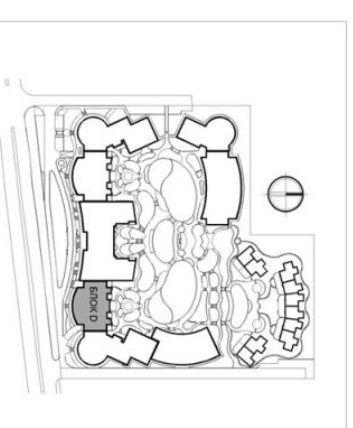

BLOCK D
PARKING
FLORENCE GRAND PALACE

Обект N	Чиста площ	Общи части	Обща площ
Склад	35.41m²	1.80m²	37.21m²
Паркомясто P-D1	21.63m²	2.19m²	23.82m²
Паркомясто P-D2	19.72m²	2.00m²	21.72m²
Паркомясто P-D3	18.14m²	1.84m²	19.98m²
Паркомясто P-D4	21.23m²	2.15m²	23.38m²
Паркомясто P-D5	21.23m²	2.15m²	23.38m²
Паркомясто P-D6	28.93m²	2.93m²	31.86m²
Паркомясто P-D7+склад	27.74m²	2.81m²	30.55m²
Паркомясто P-D8+склад	27.18m²	2.76m²	29.94m²
Паркомясто P-D9+склад	21.03m²	2.13m²	23.16m²
Паркомясто P-D10+склад	30.06m²	3.05m²	33.11m²
Паркомясто P-D11+склад	25.35m²	2.57m²	27.92m²