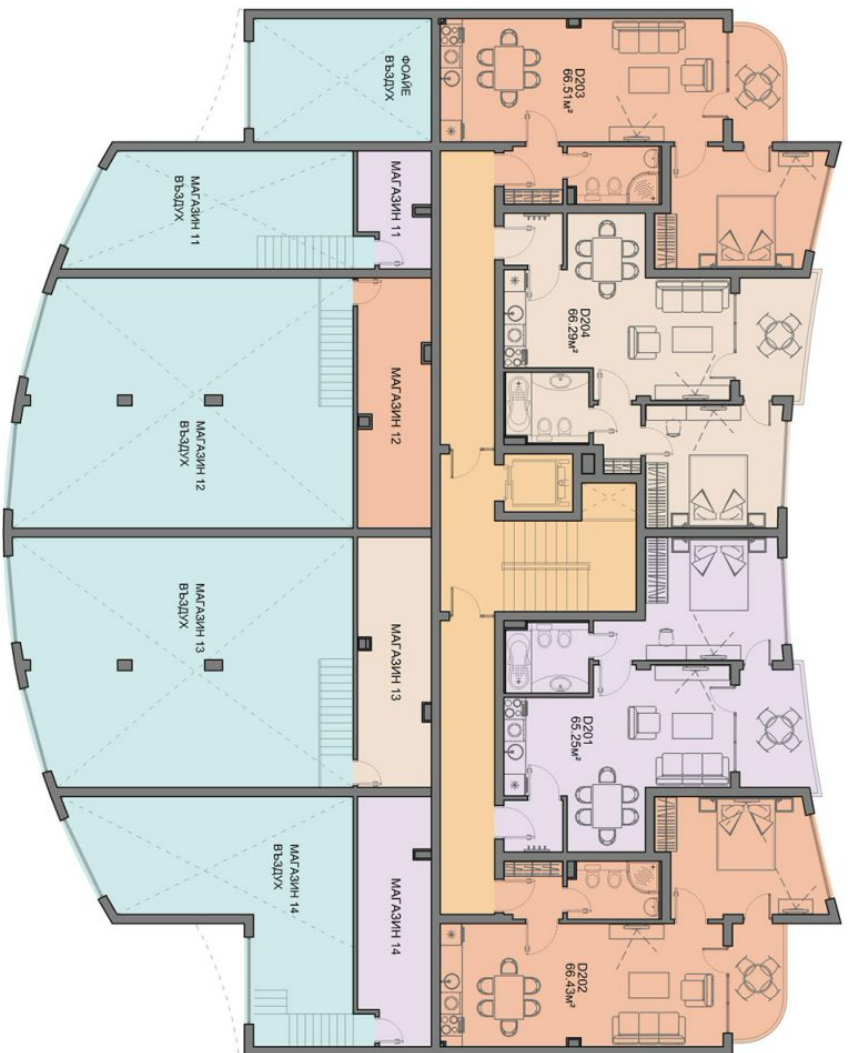

БЛОК D  
**1 FLOOR**  
 FLORENCE GRAND PALACE

Обект N	Чиста площ	Общи части	Обща площ
Апартамент D201	57.76m <sup>2</sup>	7.49m <sup>2</sup>	65.25m <sup>2</sup>
Апартамент D202	58.81m <sup>2</sup>	7.62m <sup>2</sup>	66.43m <sup>2</sup>
Апартамент D203	58.81m <sup>2</sup>	7.70m <sup>2</sup>	66.51m <sup>2</sup>
Апартамент D204	58.68m <sup>2</sup>	7.61m <sup>2</sup>	66.29m <sup>2</sup>
Магазин 11 горно ниво	35.10m <sup>2</sup>	6.09m <sup>2</sup>	52.40m <sup>2</sup>
Магазин 12 долно ниво	11.21m <sup>2</sup>		
Магазин 12 горно ниво	82.29m <sup>2</sup>	13.52m <sup>2</sup>	116.15m <sup>2</sup>
Магазин 13 долно ниво	20.34m <sup>2</sup>		
Магазин 13 горно ниво	82.29m <sup>2</sup>	13.52m <sup>2</sup>	116.15m <sup>2</sup>
Магазин 14 долно ниво	20.34m <sup>2</sup>		
Магазин 14 горно ниво	54.35m <sup>2</sup>	9.81m <sup>2</sup>	84.59m <sup>2</sup>

BLOCK D  
**2 FLOOR**  
 FLORENCE GRAND PALACE

Объект N	Чистая площ.	Общая часть	Общая площ.
Анапартамент D301	82.09м <sup>2</sup>	10.64м <sup>2</sup>	92.73м <sup>2</sup>
Анапартамент D302	59.39м <sup>2</sup>	7.97м <sup>2</sup>	67.36м <sup>2</sup>
Анапартамент D303	72.95м <sup>2</sup>	9.84м <sup>2</sup>	82.79м <sup>2</sup>
Анапартамент D304	39.16м <sup>2</sup>	5.28м <sup>2</sup>	44.44м <sup>2</sup>
Анапартамент D305	39.16м <sup>2</sup>	5.28м <sup>2</sup>	44.44м <sup>2</sup>
Анапартамент D306	72.95м <sup>2</sup>	9.84м <sup>2</sup>	82.79м <sup>2</sup>
Анапартамент D307	59.39м <sup>2</sup>	7.97м <sup>2</sup>	67.36м <sup>2</sup>
Анапартамент D308	83.01м <sup>2</sup>	10.84м <sup>2</sup>	93.85м <sup>2</sup>

BLOCK D  
**4 FLOOR**  
 FLORENCE GRAND PALACE

Объект N	Чиста площ	Общи части	Обща площ	Тераси
Апартамент DS01	82.64m <sup>2</sup>	8.55m <sup>2</sup>	91.19m <sup>2</sup>	43.80m <sup>2</sup>
Апартамент DS02	86.99m <sup>2</sup>	10.18m <sup>2</sup>	97.17m <sup>2</sup>	-
Апартамент DS03	86.99m <sup>2</sup>	10.18m <sup>2</sup>	97.17m <sup>2</sup>	-
Апартамент DS04	83.56m <sup>2</sup>	8.43m <sup>2</sup>	91.99m <sup>2</sup>	43.80m <sup>2</sup>