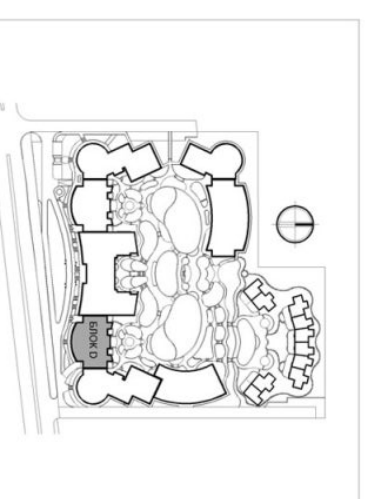

BLOCK D
4 FLOOR
FLORENCE GRAND PALACE

Объект N	Чиста площ	Общи части	Обща площ	Тераси
Апартамент DS01	82.64m²	8.55m²	91.19m²	43.80m²
Апартамент DS02	86.99m²	10.18m²	97.17m²	-
Апартамент DS03	86.99m²	10.18m²	97.17m²	-
Апартамент DS04	83.56m²	8.43m²	91.99m²	43.80m²