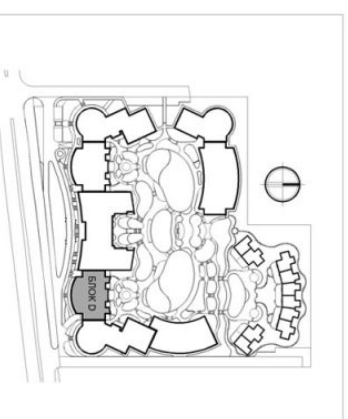

БЛОК D  
**1 FLOOR**  
 FLORENCE GRAND PALACE

Обект N	Чиста площ	Общи части	Обща площ
Апартамент D201	57.76m <sup>2</sup>	7.49m <sup>2</sup>	65.25m <sup>2</sup>
Апартамент D202	58.81m <sup>2</sup>	7.62m <sup>2</sup>	66.43m <sup>2</sup>
Апартамент D203	58.81m <sup>2</sup>	7.70m <sup>2</sup>	66.51m <sup>2</sup>
Апартамент D204	58.68m <sup>2</sup>	7.61m <sup>2</sup>	66.29m <sup>2</sup>
Магазин 11 горно ниво	35.10m <sup>2</sup>	6.09m <sup>2</sup>	52.40m <sup>2</sup>
Магазин 12 долно ниво	11.21m <sup>2</sup>		
Магазин 12 горно ниво	82.29m <sup>2</sup>	13.52m <sup>2</sup>	116.15m <sup>2</sup>
Магазин 13 долно ниво	20.34m <sup>2</sup>		
Магазин 13 горно ниво	82.29m <sup>2</sup>	13.52m <sup>2</sup>	116.15m <sup>2</sup>
Магазин 14 долно ниво	20.34m <sup>2</sup>		
Магазин 14 горно ниво	54.35m <sup>2</sup>	9.81m <sup>2</sup>	84.59m <sup>2</sup>

BLOCK D  
**2 FLOOR**  
 FLORENCE GRAND PALACE

Объект N	Чистая площ.	Общая часть	Общая площ.
Анапартамент D301	82.09м <sup>2</sup>	10.64м <sup>2</sup>	92.73м <sup>2</sup>
Анапартамент D302	59.39м <sup>2</sup>	7.97м <sup>2</sup>	67.36м <sup>2</sup>
Анапартамент D303	72.95м <sup>2</sup>	9.84м <sup>2</sup>	82.79м <sup>2</sup>
Анапартамент D304	39.16м <sup>2</sup>	5.28м <sup>2</sup>	44.44м <sup>2</sup>
Анапартамент D305	39.16м <sup>2</sup>	5.28м <sup>2</sup>	44.44м <sup>2</sup>
Анапартамент D306	72.95м <sup>2</sup>	9.84м <sup>2</sup>	82.79м <sup>2</sup>
Анапартамент D307	59.39м <sup>2</sup>	7.97м <sup>2</sup>	67.36м <sup>2</sup>
Анапартамент D308	83.01м <sup>2</sup>	10.84м <sup>2</sup>	93.85м <sup>2</sup>