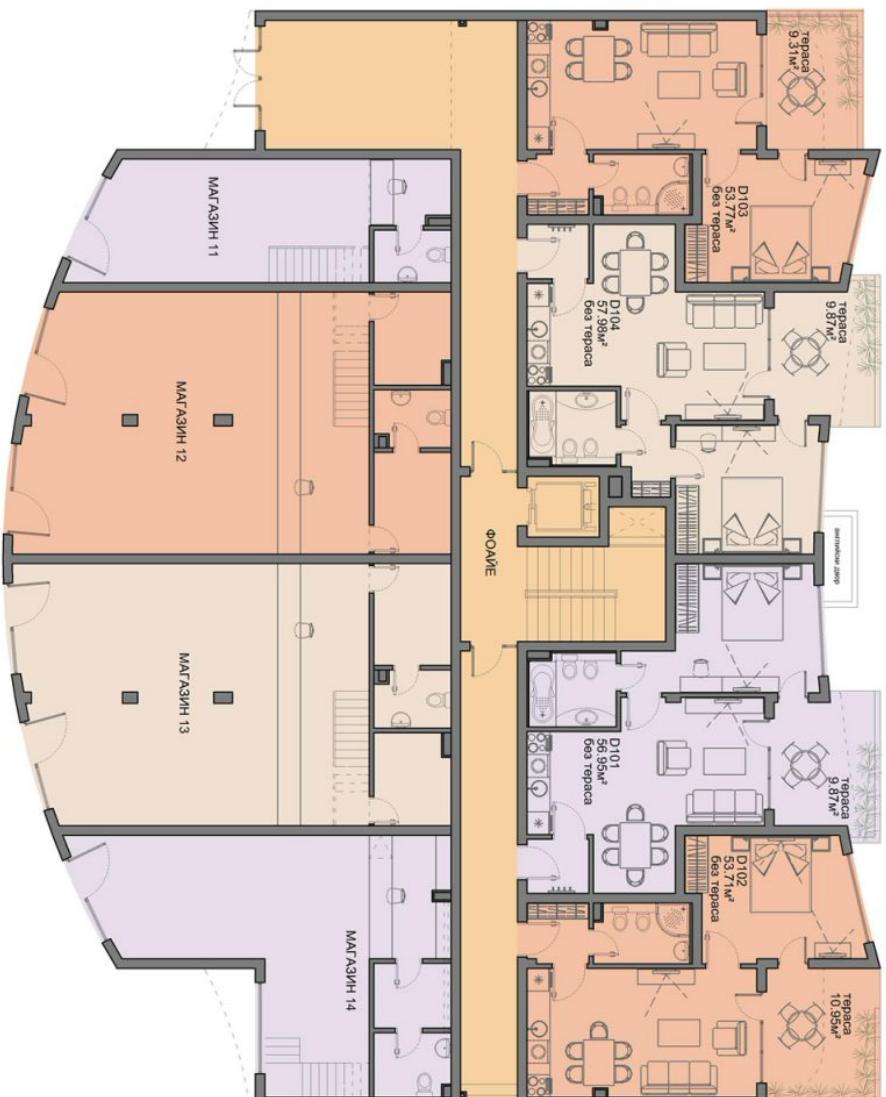

BLOCK D
GROUND FLOOR
FLORENCE GRAND PALACE

Обект N	Чиста площ	Общи части	Обща площ	Тераси
Апартамент Д101	50.92м²	6.03м²	56.95м²	9.87м²
Апартамент Д102	48.03м²	5.68м²	53.71м²	10.95м²
Апартамент Д103	48.03м²	5.74м²	53.77м²	9.31м²
Апартамент Д104	51.84м²	6.14м²	57.98м²	9.87м²
Магазин 11	35.10м²	6.09м²	52.40м²	-
Магазин 12	82.29м²	13.52м²	116.15м²	-
Магазин 13	82.29м²	13.52м²	116.15м²	-
Магазин 14	20.34м²	9.81м²	84.59м²	-
Магазин 14	20.43м²	9.81м²	84.59м²	-