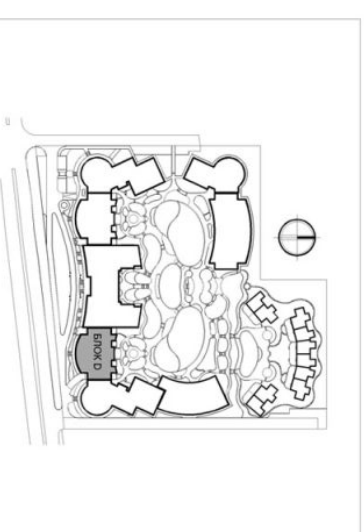

BLOCK D
GROUND FLOOR
FLORENCE GRAND PALACE

Обект N	Чиста площ	Общи части	Обща площ	Тераси
Апартамент Д101	50.92м²	6.03м²	56.95м²	9.87м²
Апартамент Д102	48.03м²	5.68м²	53.71м²	10.95м²
Апартамент Д103	48.03м²	5.74м²	53.77м²	9.31м²
Апартамент Д104	51.84м²	6.14м²	57.98м²	9.87м²
Магазин 11	35.10м²	6.09м²	52.40м²	-
Магазин 12	82.29м²	13.52м²	116.15м²	-
Магазин 13	82.29м²	13.52м²	116.15м²	-
Магазин 14	20.34м²	9.81м²	84.59м²	-
Магазин 14	20.43м²	9.81м²	84.59м²	-