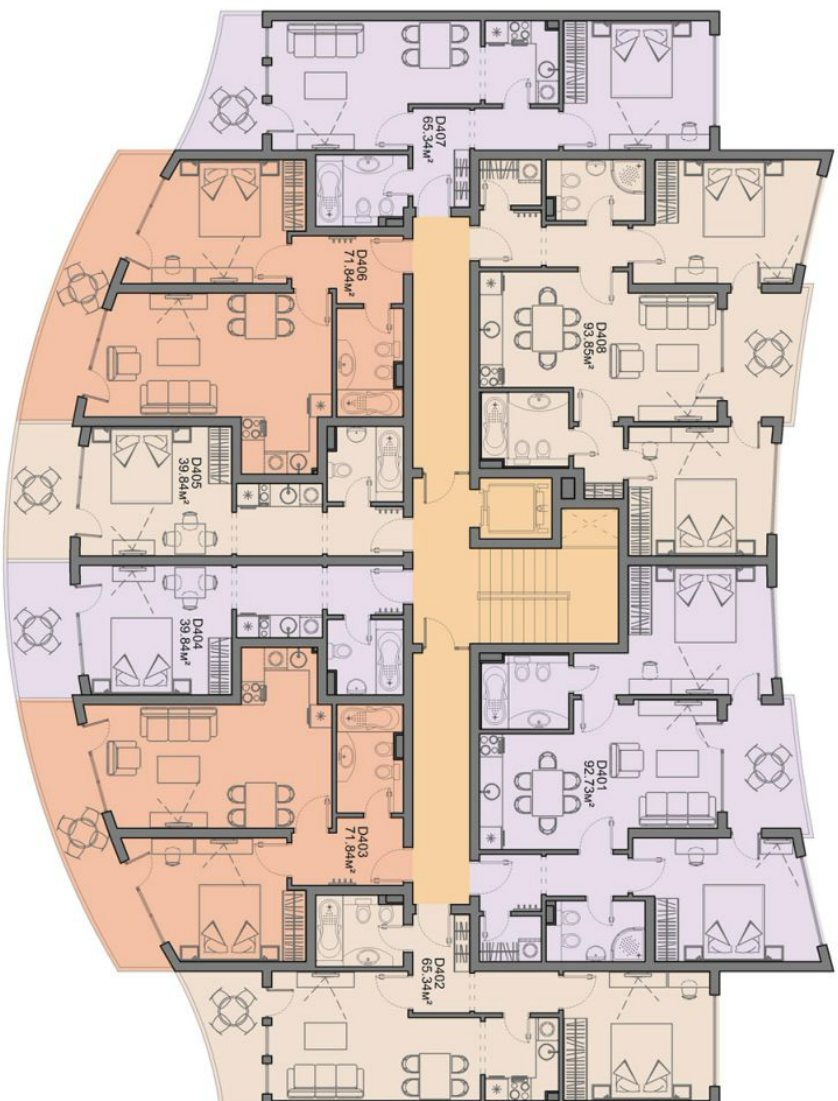

BLOCK D
3 FLOOR
FLORENCE GRAND PALACE

Объект N	Чиста площ	Общи части	Обща площ
Анаптрамент D401	82.09m²	10.64m²	92.73m²
Анаптрамент D402	57.57m²	7.77m²	65.34m²
Анаптрамент D403	63.15m²	8.69m²	71.84m²
Анаптрамент D404	35.02m²	4.82m²	39.84m²
Анаптрамент D405	35.02m²	4.82m²	39.84m²
Анаптрамент D406	63.15m²	8.69m²	71.84m²
Анаптрамент D407	57.57m²	7.77m²	65.34m²
Анаптрамент D408	83.01m²	10.84m²	93.85m²