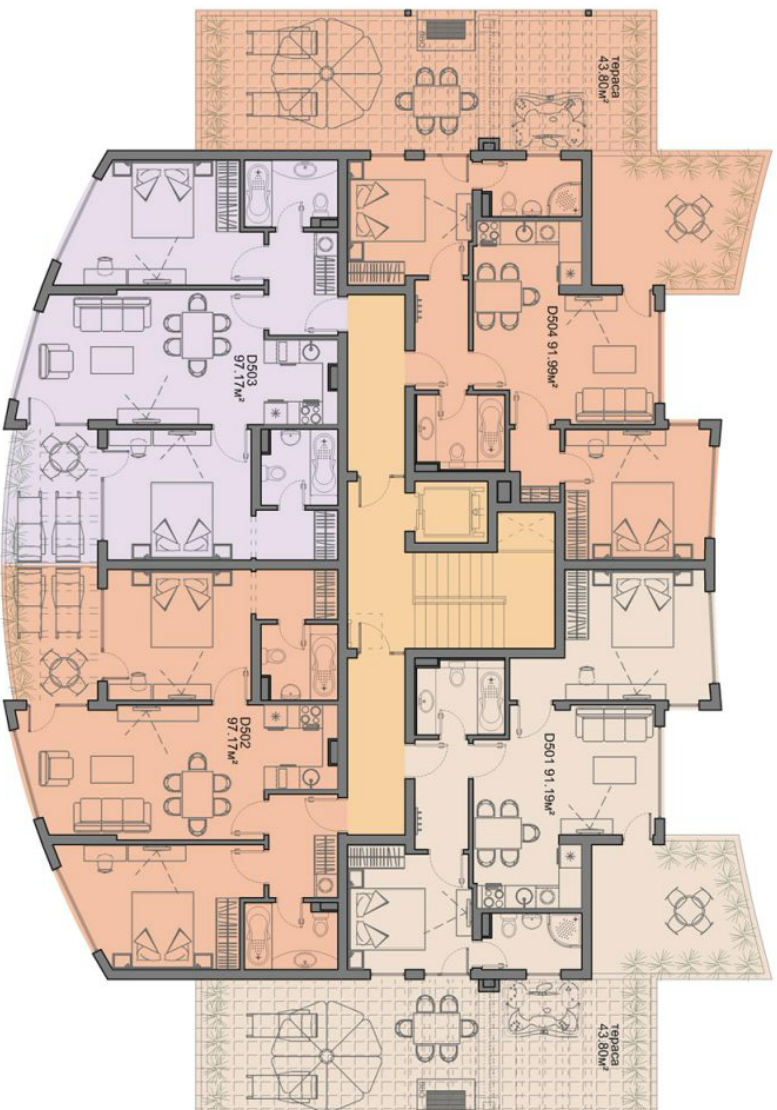

BLOCK D
4 FLOOR
FLORENCE GRAND PALACE

Объект N	Чиста площ	Общи части	Обща площ	Тераси
Апартамент DS01	82.64m²	8.55m²	91.19m²	43.80m²
Апартамент DS02	86.99m²	10.18m²	97.17m²	-
Апартамент DS03	86.99m²	10.18m²	97.17m²	-
Апартамент DS04	83.56m²	8.43m²	91.99m²	43.80m²