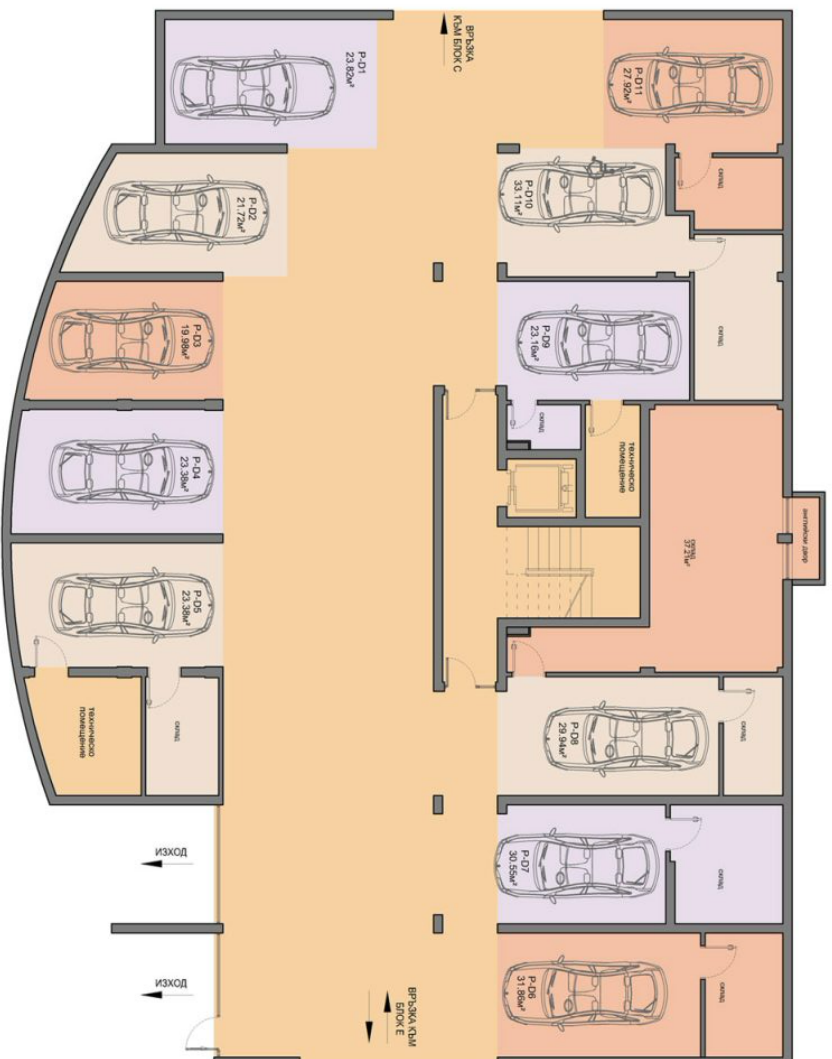

BLOCK D
PARKING
FLORENCE GRAND PALACE

Обект N	Чиста площ	Общи части	Обща площ
Склад	35.41m²	1.80m²	37.21m²
Паркомясто P-D1	21.63m²	2.19m²	23.82m²
Паркомясто P-D2	19.72m²	2.00m²	21.72m²
Паркомясто P-D3	18.14m²	1.84m²	19.98m²
Паркомясто P-D4	21.23m²	2.15m²	23.38m²
Паркомясто P-D5	21.23m²	2.15m²	23.38m²
Паркомясто P-D6	28.93m²	2.93m²	31.86m²
Паркомясто P-D7+склад	27.74m²	2.81m²	30.55m²
Паркомясто P-D8+склад	27.18m²	2.76m²	29.94m²
Паркомясто P-D9+склад	21.03m²	2.13m²	23.16m²
Паркомясто P-D10+склад	30.06m²	3.05m²	33.11m²
Паркомясто P-D11+склад	25.35m²	2.57m²	27.92m²