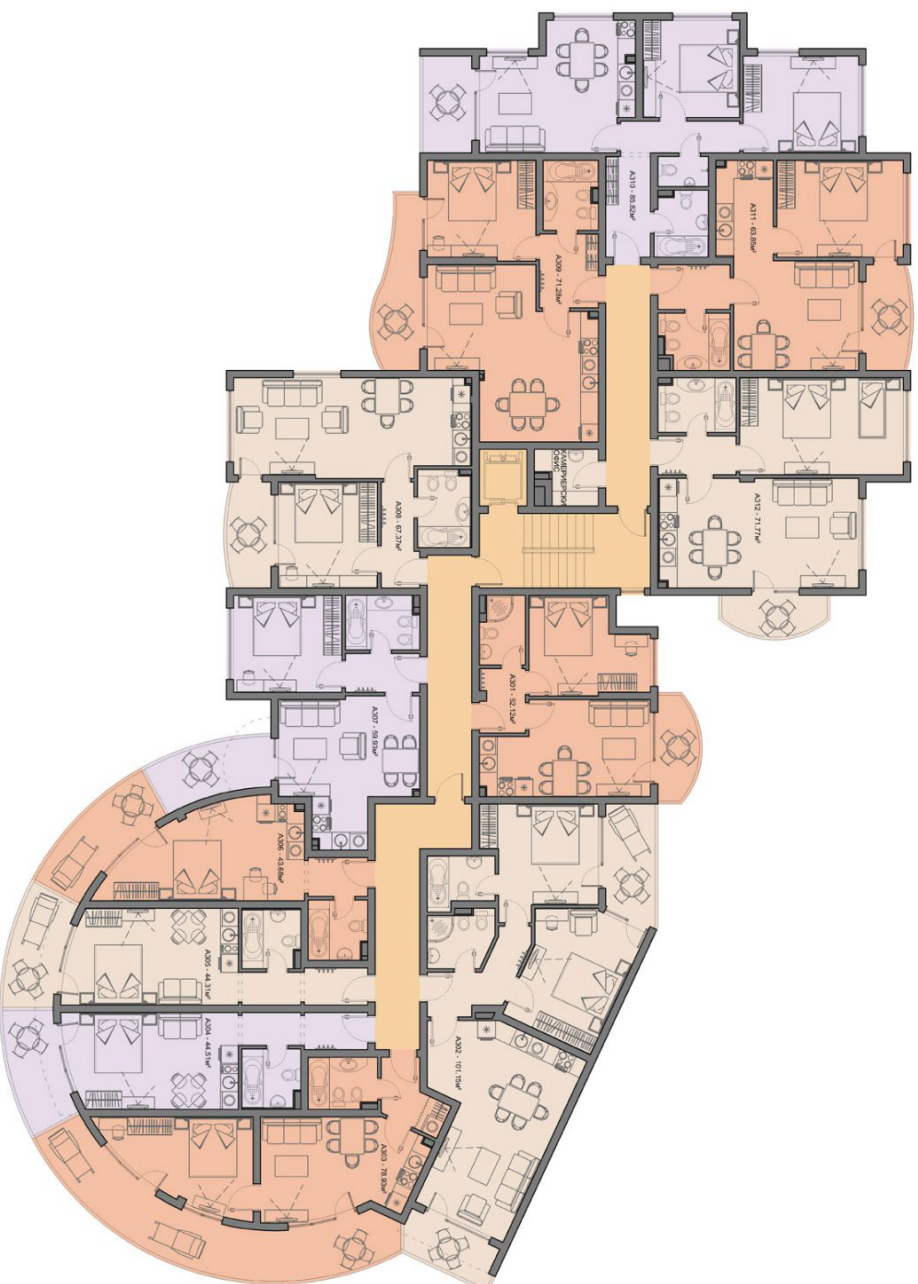

BLOCK A  
**1 FLOOR**  
 FLORENCE GRAND PALACE

Обект N	Чиста площ	Общи части	Обща площ
Апартамент А201	46.03м <sup>2</sup>	6.09м <sup>2</sup>	52.12м <sup>2</sup>
Апартамент А202	66.73м <sup>2</sup>	8.67м <sup>2</sup>	75.40м <sup>2</sup>
Апартамент А203	62.80м <sup>2</sup>	8.48м <sup>2</sup>	71.28м <sup>2</sup>
Апартамент А204	75.73м <sup>2</sup>	9.99м <sup>2</sup>	85.72м <sup>2</sup>
Апартамент А205	56.39м <sup>2</sup>	7.31м <sup>2</sup>	63.70м <sup>2</sup>
Апартамент А206	63.16м <sup>2</sup>	8.44м <sup>2</sup>	71.60м <sup>2</sup>
Магазин 1	долно ниво 61.95м <sup>2</sup> горно ниво 13.81м <sup>2</sup>	10.08м <sup>2</sup>	85.84м <sup>2</sup>
Магазин 2	долно ниво 95.34м <sup>2</sup> горно ниво 21.24м <sup>2</sup>	15.51м <sup>2</sup>	132.09м <sup>2</sup>
Магазин 3	долно ниво 58.37м <sup>2</sup> горно ниво 13.66м <sup>2</sup>	9.58м <sup>2</sup>	81.61м <sup>2</sup>
Магазин 4	долно ниво 35.59м <sup>2</sup> горно ниво 9.78м <sup>2</sup>	6.03м <sup>2</sup>	51.40м <sup>2</sup>
Магазин 5	24.69м <sup>2</sup>	3.31м <sup>2</sup>	28.00м <sup>2</sup>

BLOCK A  
**2 FLOOR**  
 FLORENCE GRAND PALACE

Объект N	Чистая площадь	Общая площадь	Общая площадь
Апартаменты А301	46,03м²	6,09м²	52,12м²
Апартаменты А302	89,24м²	11,91м²	101,15м²
Апартаменты А303	69,55м²	9,38м²	78,93м²
Апартаменты А304	39,31м²	5,20м²	44,51м²
Апартаменты А305	39,31м²	5,20м²	44,51м²
Апартаменты А306	38,76м²	4,92м²	43,68м²
Апартаменты А307	52,93м²	7,00м²	59,93м²
Апартаменты А308	58,50м²	7,87м²	67,37м²
Апартаменты А309	62,80м²	8,48м²	71,28м²
Апартаменты А310	75,73м²	10,09м²	85,82м²
Апартаменты А311	56,39м²	7,46м²	63,85м²
Апартаменты А312	63,16м²	8,61м²	71,77м²