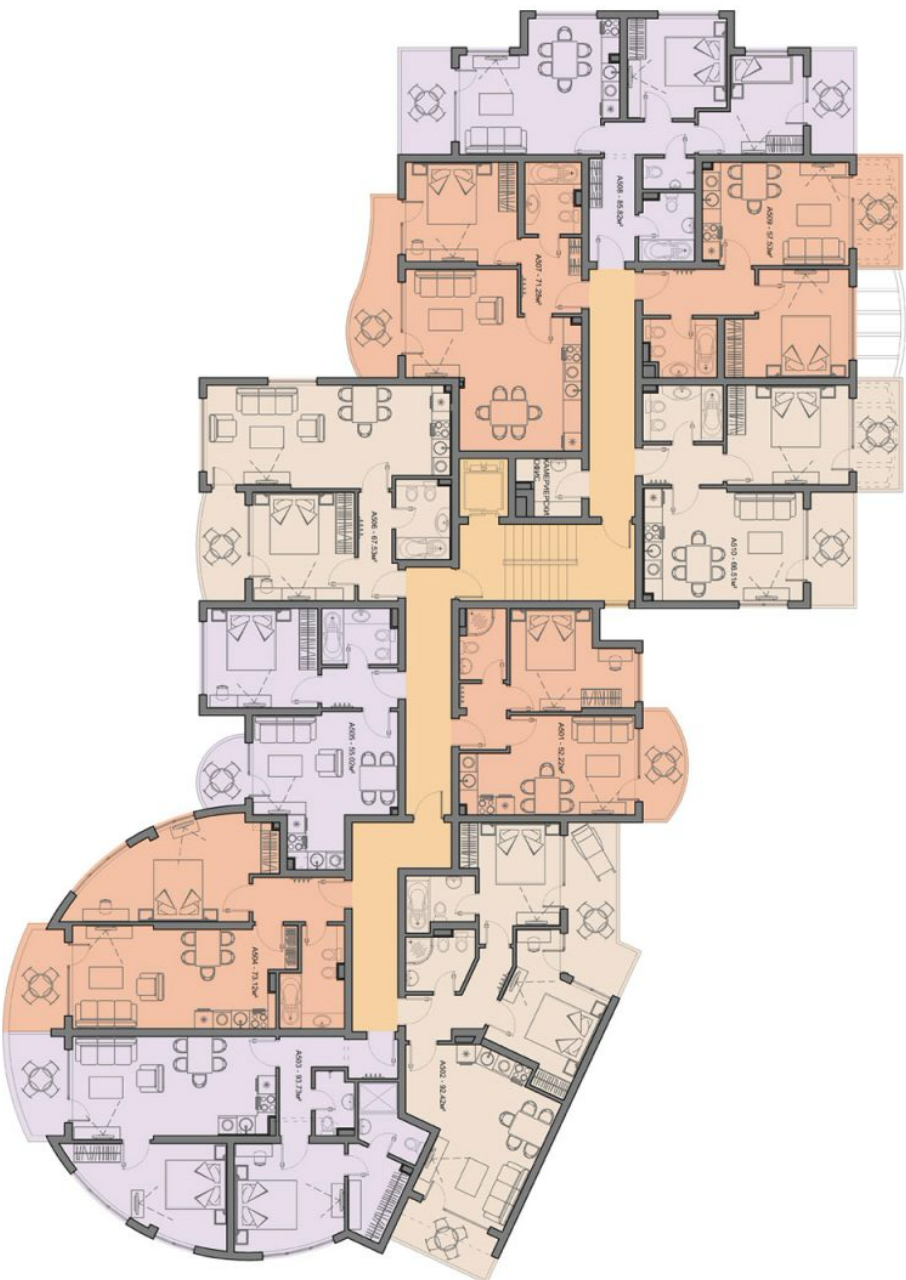

BLOCK A
4 FLOOR
FLORENCE GRAND PALACE

Объект N	Частра m²	Област частри m²	Област m²
Анапартамент А501	46.12m²	6.10m²	52.22m²
Анапартамент А502	81.50m²	10.92m²	92.42m²
Анапартамент А503	82.46m²	11.27m²	93.73m²
Анапартамент А504	64.58m²	8.54m²	73.12m²
Анапартамент А505	48.48m²	6.54m²	55.02m²
Анапартамент А506	59.50m²	8.03m²	67.53m²
Анапартамент А507	62.80m²	8.48m²	71.28m²
Анапартамент А508	75.73m²	10.09m²	85.82m²
Анапартамент А509	50.81m²	6.72m²	57.53m²
Анапартамент А510	58.53m²	7.98m²	66.51m²