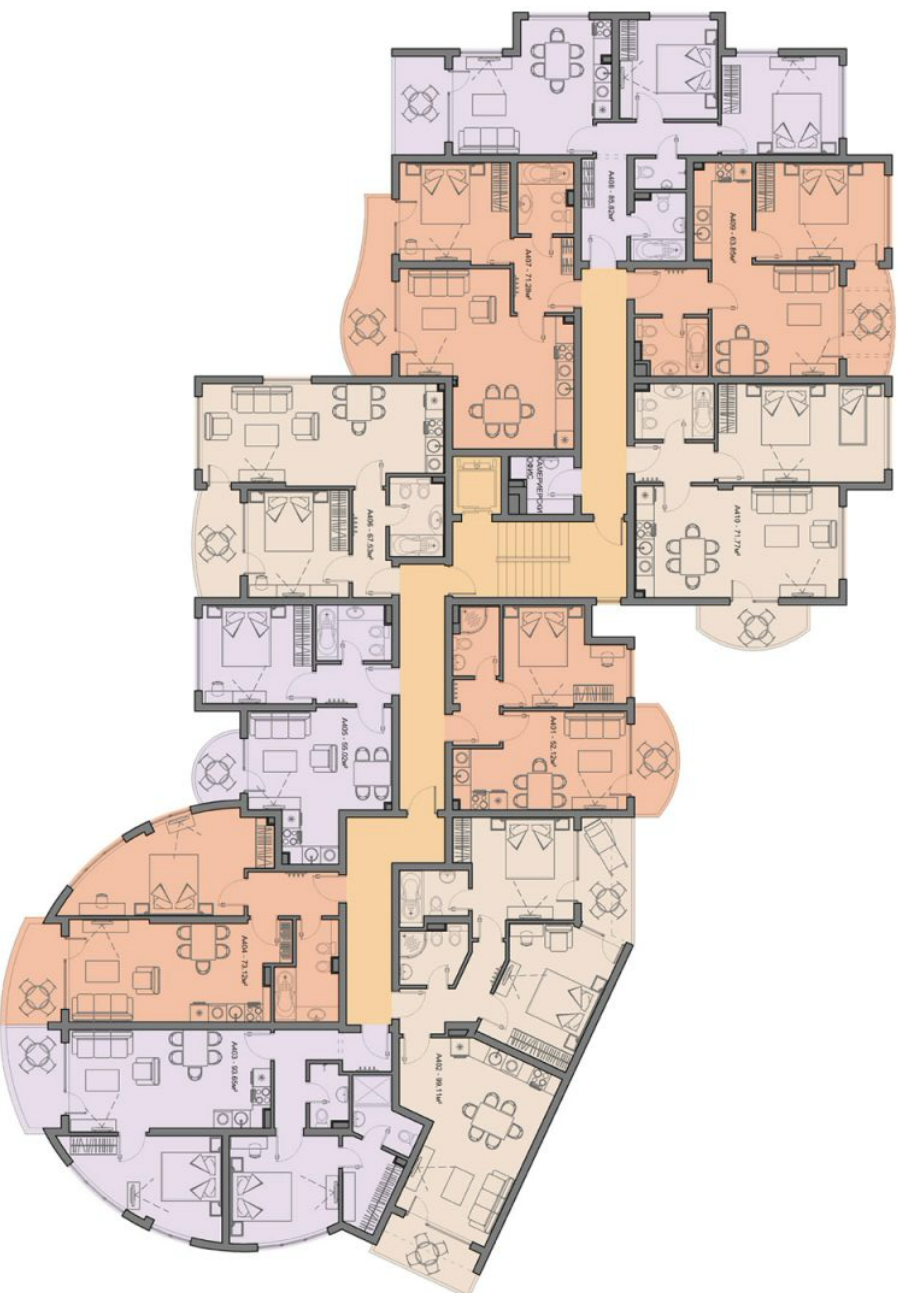

BLOCK A
3 FLOOR
FLORENCE GRAND PALACE

Объект N	Чистая площадь	Общая площадь	Общая площадь
Апартамент А401	46.03м²	6.09м²	52.12м²
Апартамент А402	87.40м²	11.71м²	99.11м²
Апартамент А403	82.39м²	11.26м²	93.65м²
Апартамент А404	64.59м²	8.54м²	73.12м²
Апартамент А405	48.48м²	6.54м²	55.02м²
Апартамент А406	59.50м²	8.03м²	67.53м²
Апартамент А407	62.80м²	8.48м²	71.28м²
Апартамент А408	75.73м²	10.06м²	85.82м²
Апартамент А409	56.39м²	7.46м²	63.85м²
Апартамент А410	63.16м²	8.61м²	71.77м²