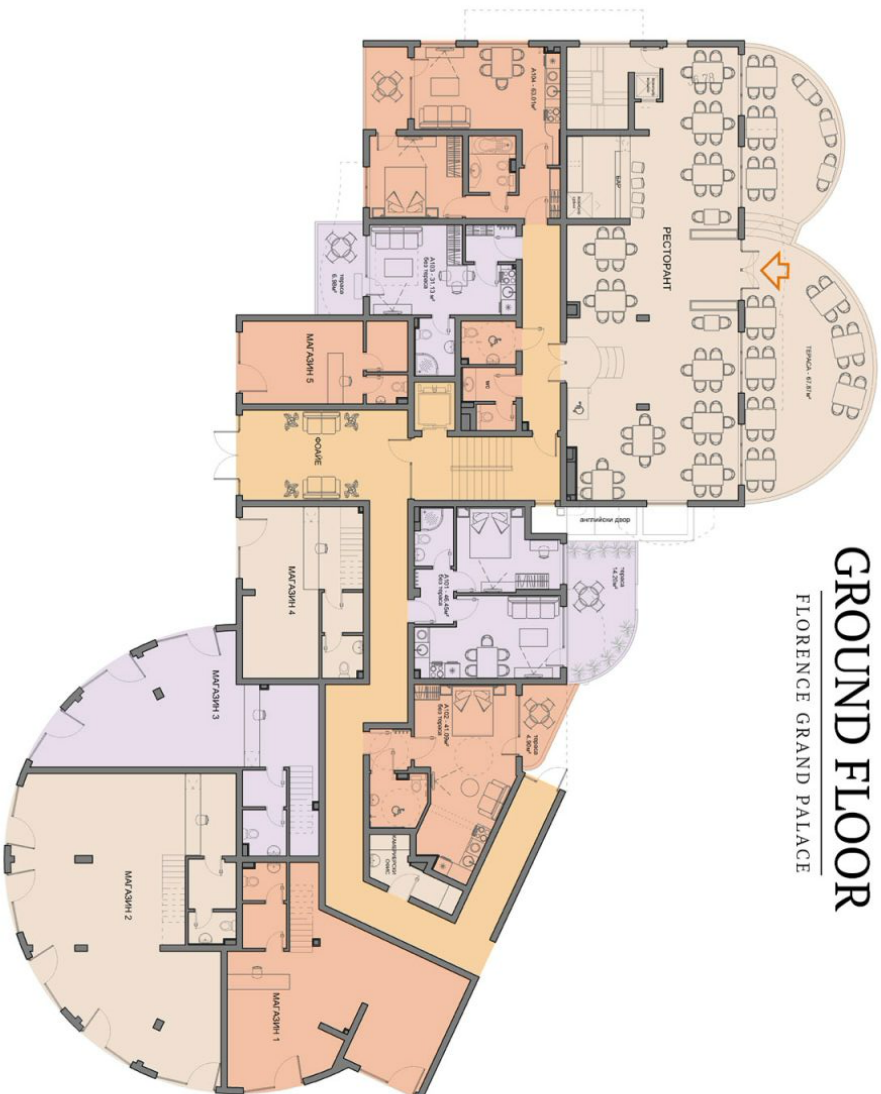

БЛОК А  
**5 FLOOR**  
 FLORENCE GRAND PALACE

Объект N	Чистая площадь	Общая площадь	Общая площадь	Террасы
Анапартамент А001	47,91м <sup>2</sup>	5,23м <sup>2</sup>	53,14м <sup>2</sup>	8,33м <sup>2</sup>
Анапартамент А002	92,67м <sup>2</sup>	10,96м <sup>2</sup>	103,53м <sup>2</sup>	53,98м <sup>2</sup>
Анапартамент А003	75,22м <sup>2</sup>	8,27м <sup>2</sup>	83,49м <sup>2</sup>	11,23м <sup>2</sup>
Анапартамент А004	65,88м <sup>2</sup>	7,64м <sup>2</sup>	73,52м <sup>2</sup>	17,71м <sup>2</sup>

BLOCK A  
**GROUND FLOOR**  
 FLORENCE GRAND PALACE

Объект N	Чистая площадь	Общая площадь	Торговая площадь
Апартаменты А101	41,45м²	5,00м²	46,45м²
Апартаменты А102	36,67м²	4,42м²	41,09м²
Апартаменты А103	27,72м²	3,41м²	31,13м²
Апартаменты А104	56,11м²	6,30м²	62,01м²
Ресторан	176,77м²	39,82м²	347,33м²
Магазин 1	130,74м²	10,09м²	85,94м²
Магазин 2	61,96м²	15,51м²	132,09м²
Магазин 3	92,34м²	9,39м²	81,61м²
Магазин 4	13,81м²	6,03м²	51,40м²
Магазин 5	21,24м²	3,31м²	28,00м²