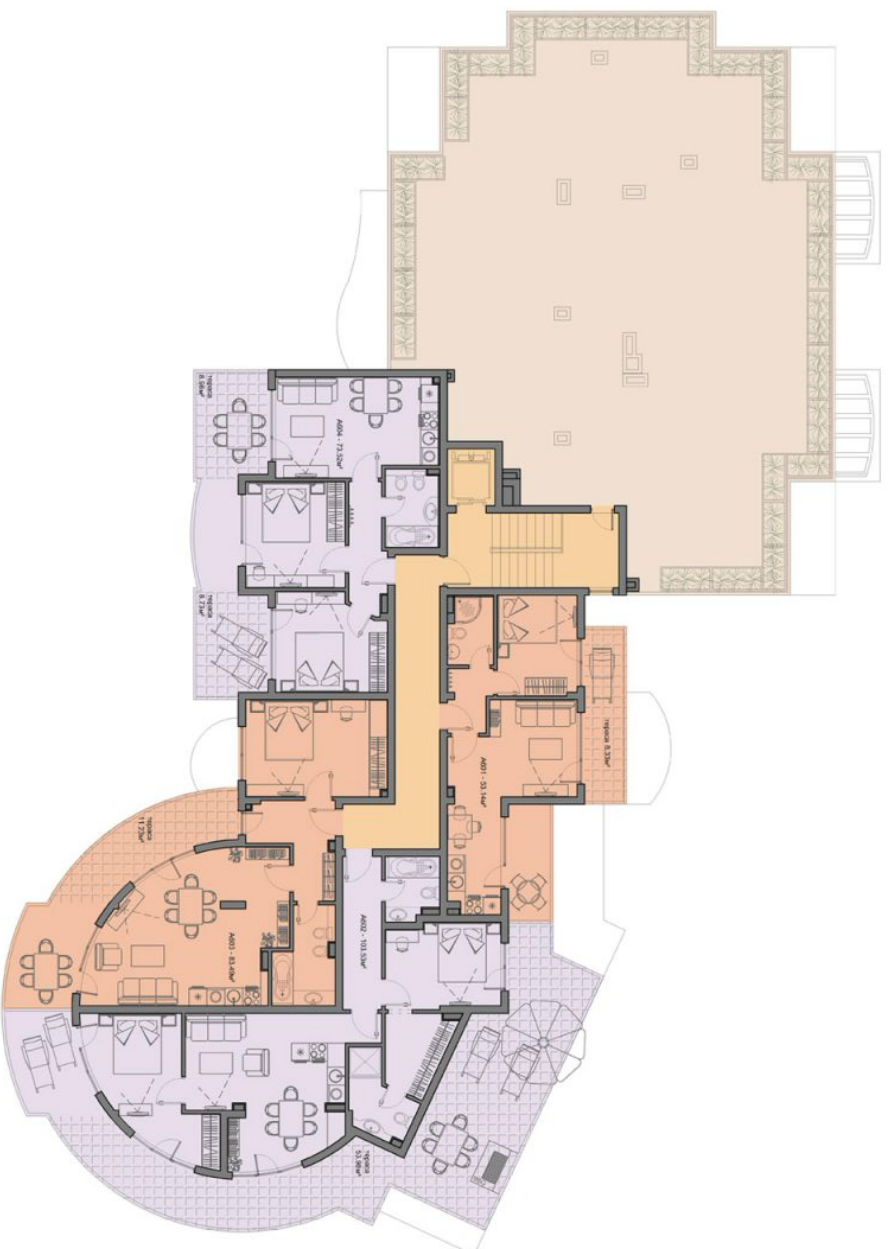

БЛОК А
5 FLOOR
FLORENCE GRAND PALACE