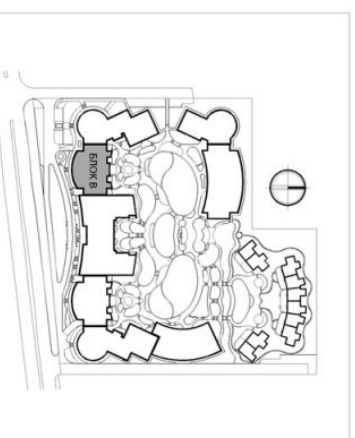

BLOCK B
PARKING
FLORENCE GRAND PALACE

Объект N	Чиста площ	Обща част	Обща площ
Сграда	35.41m²	1.80m²	37.21m²
Паркингото P-B1	21.63m²	2.19m²	23.82m²
Паркингото P-B2	19.72m²	2.00m²	21.72m²
Паркингото P-B3	18.14m²	1.84m²	19.98m²
Паркингото P-B4	21.23m²	2.15m²	23.38m²
Паркингото P-B5	21.23m²	2.15m²	23.38m²
Паркингото P-B6	28.93m²	2.93m²	31.86m²
Паркингото P-B7+сграда	27.74m²	2.81m²	30.55m²
Паркингото P-B8+сграда	27.18m²	2.76m²	29.94m²
Паркингото P-B9+сграда	21.03m²	2.13m²	23.16m²
Паркингото P-B10+сграда	30.06m²	3.05m²	33.11m²
Паркингото P-B11+сграда	25.35m²	2.57m²	27.92m²