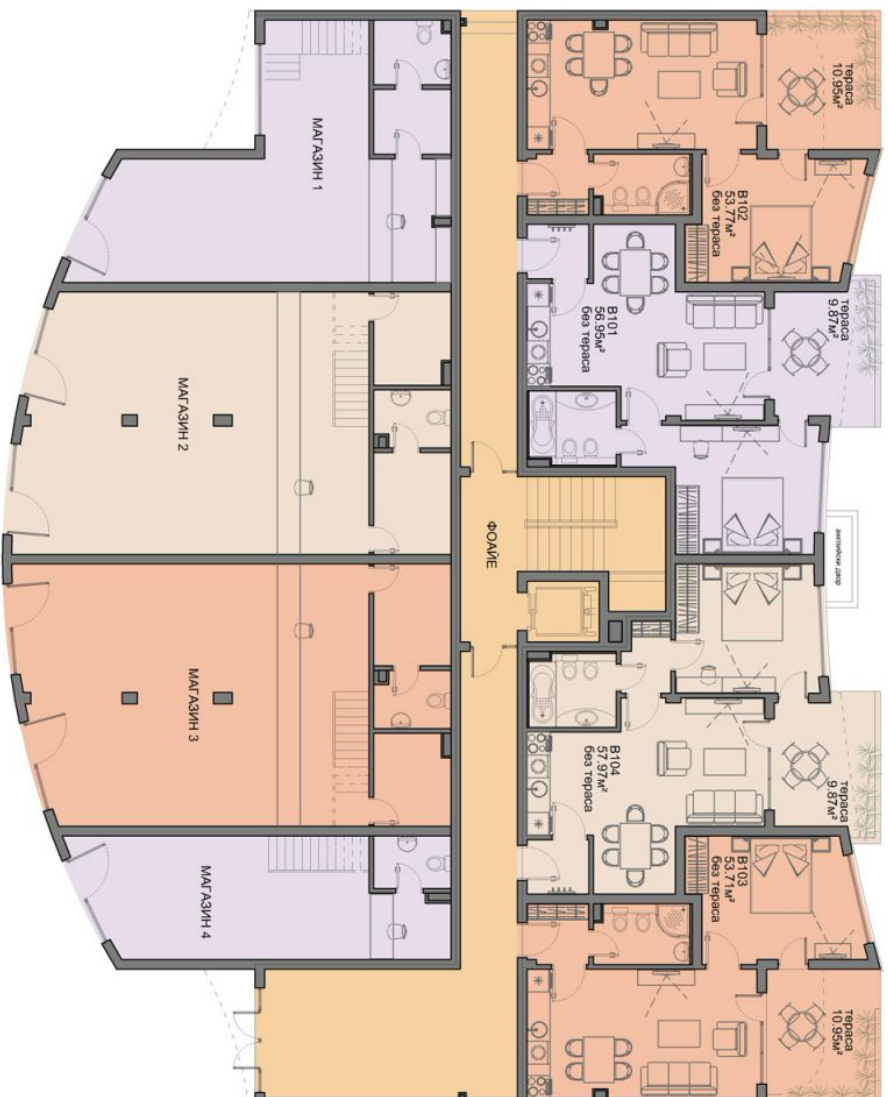

БЛОК В
GROUND FLOOR
FLORENCE GRAND PALACE

Обект N	Чиста площ	Общи части	Обща площ	Тераси
Апартамент В101	50.92м²	6.03м²	56.95м²	9.87м²
Апартамент В102	48.03м²	5.74м²	53.77м²	10.95м²
Апартамент В103	48.03м²	5.68м²	53.71м²	10.95м²
Апартамент В104	51.84м²	6.13м²	57.97м²	9.87м²
Магазин 1	54.35м²	9.81м²	84.59м²	-
Магазин 2	20.43м²	82.29м²	20.34м²	-
Магазин 3	20.34м²	82.29м²	20.34м²	-
Магазин 4	35.10м²	13.52м²	116.15м²	-
Магазин 4	11.21м²	6.09м²	52.40м²	-