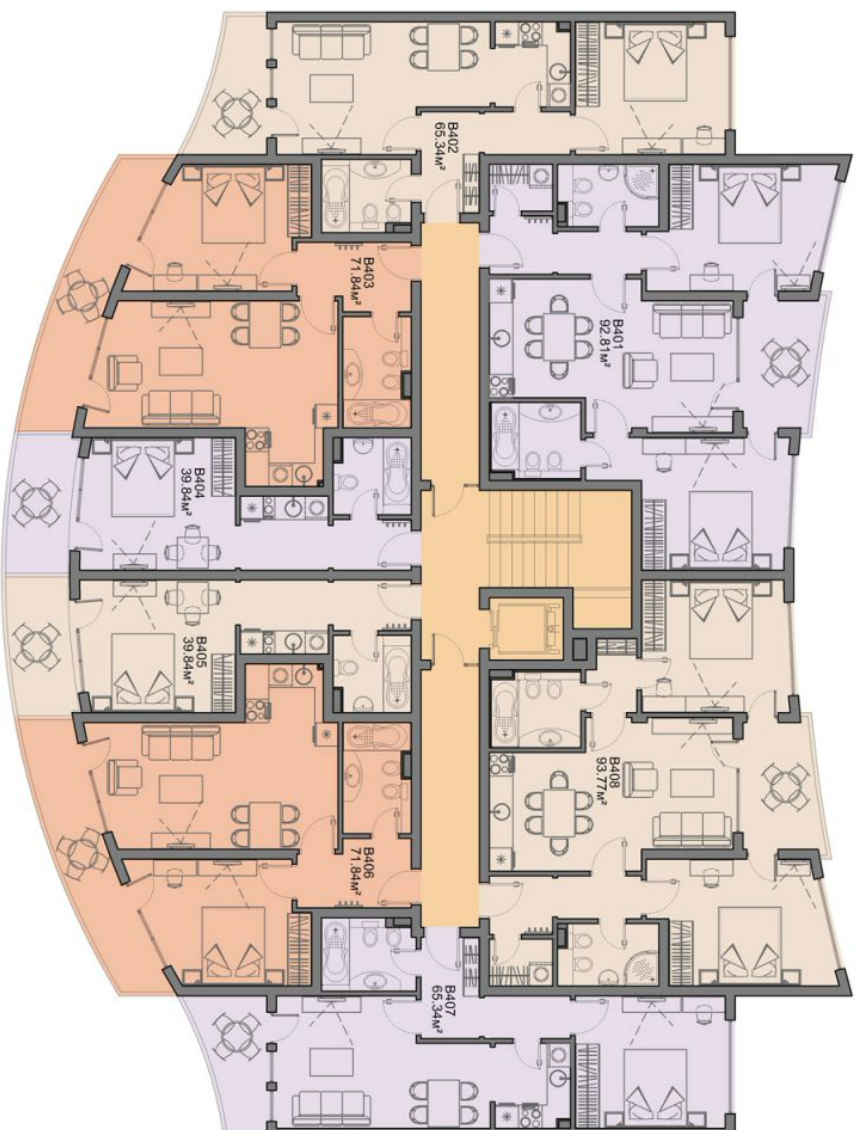

БЛОК В  
1 FLOOR  
FLORENCE GRAND PALACE

Объект N	Чиста площ	Общи части	Обща площ
Апартамент B201	57.76m <sup>2</sup>	7.49m <sup>2</sup>	65.25m <sup>2</sup>
Апартамент B202	58.81m <sup>2</sup>	7.70m <sup>2</sup>	66.51m <sup>2</sup>
Апартамент B203	58.81m <sup>2</sup>	7.62m <sup>2</sup>	66.43m <sup>2</sup>
Апартамент B204	58.68m <sup>2</sup>	7.61m <sup>2</sup>	66.29m <sup>2</sup>
Магазин 1	Долно ниво	54.35m <sup>2</sup>	9.81m <sup>2</sup>
	горно ниво	20.43m <sup>2</sup>	
Магазин 2	Долно ниво	82.29m <sup>2</sup>	13.52m <sup>2</sup>
	горно ниво	20.34m <sup>2</sup>	
Магазин 3	Долно ниво	82.29m <sup>2</sup>	13.52m <sup>2</sup>
	горно ниво	20.34m <sup>2</sup>	
Магазин 4	Долно ниво	35.10m <sup>2</sup>	6.09m <sup>2</sup>
	горно ниво	11.21m <sup>2</sup>	

BLOCK B  
**2 FLOOR**  
 FLORENCE GRAND PALACE

Объект N	Чистая площадь	Общая площадь	Общая площадь
Апартамент B301	82,09м <sup>2</sup>	10,72м <sup>2</sup>	92,81м <sup>2</sup>
Апартамент B302	59,39м <sup>2</sup>	7,97м <sup>2</sup>	67,36м <sup>2</sup>
Апартамент B303	72,95м <sup>2</sup>	9,84м <sup>2</sup>	82,79м <sup>2</sup>
Апартамент B304	39,16м <sup>2</sup>	5,29м <sup>2</sup>	44,44м <sup>2</sup>
Апартамент B305	39,16м <sup>2</sup>	5,29м <sup>2</sup>	44,44м <sup>2</sup>
Апартамент B306	72,95м <sup>2</sup>	9,84м <sup>2</sup>	82,79м <sup>2</sup>
Апартамент B307	59,39м <sup>2</sup>	7,97м <sup>2</sup>	67,36м <sup>2</sup>
Апартамент B308	83,01м <sup>2</sup>	10,76м <sup>2</sup>	93,77м <sup>2</sup>

BLOCK B  
**3 FLOOR**  
 FLORENCE GRAND PALACE

Объект N	Чистая площадь	Общая площадь	Общая площадь
Апартаменты B401	82,09м²	10,72м²	92,81м²
Апартаменты B402	57,57м²	7,77м²	65,34м²
Апартаменты B403	63,15м²	8,69м²	71,84м²
Апартаменты B404	35,02м²	4,82м²	39,84м²
Апартаменты B405	35,02м²	4,82м²	39,84м²
Апартаменты B406	63,15м²	8,69м²	71,84м²
Апартаменты B407	57,57м²	7,77м²	65,34м²
Апартаменты B408	83,01м²	10,76м²	93,77м²