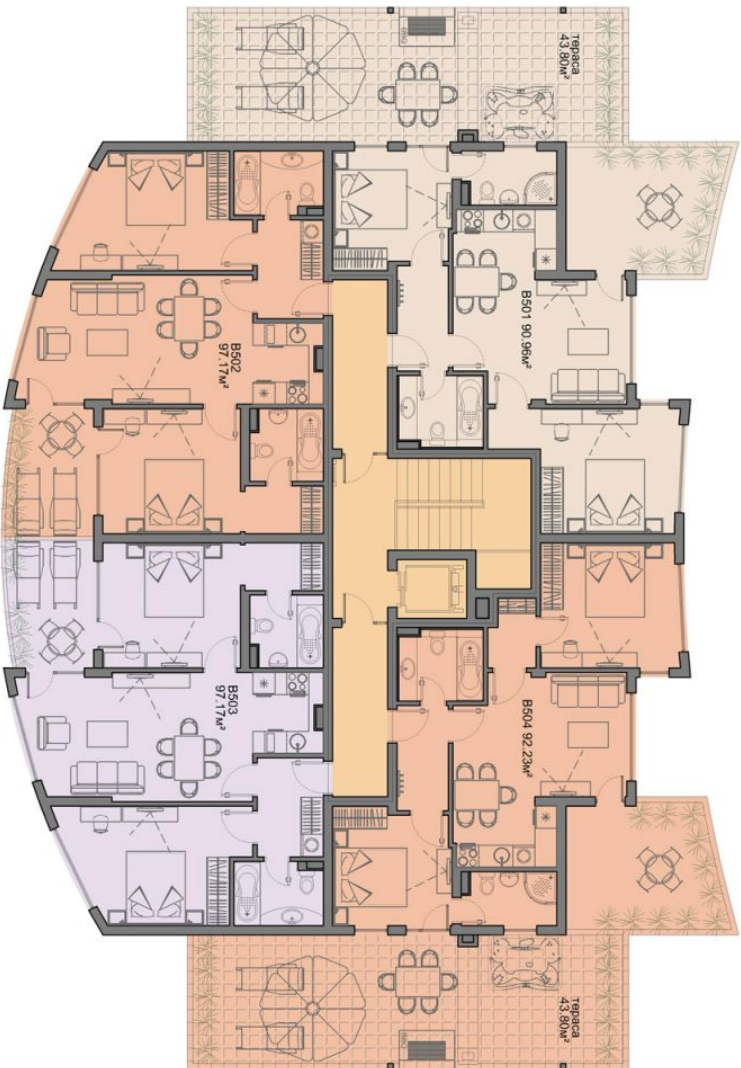

BLOCK B
4 FLOOR
FLORENCE GRAND PALACE

Объект N	Чистая площ.	Общая часть	Общая площ.	Террасы
Апартамент BS01	82.64м²	8.32м²	90.96м²	43.80м²
Апартамент BS02	86.99м²	10.18м²	97.17м²	-
Апартамент BS03	86.99м²	10.18м²	97.17м²	-
Апартамент BS04	83.56м²	8.67м²	92.23м²	43.80м²