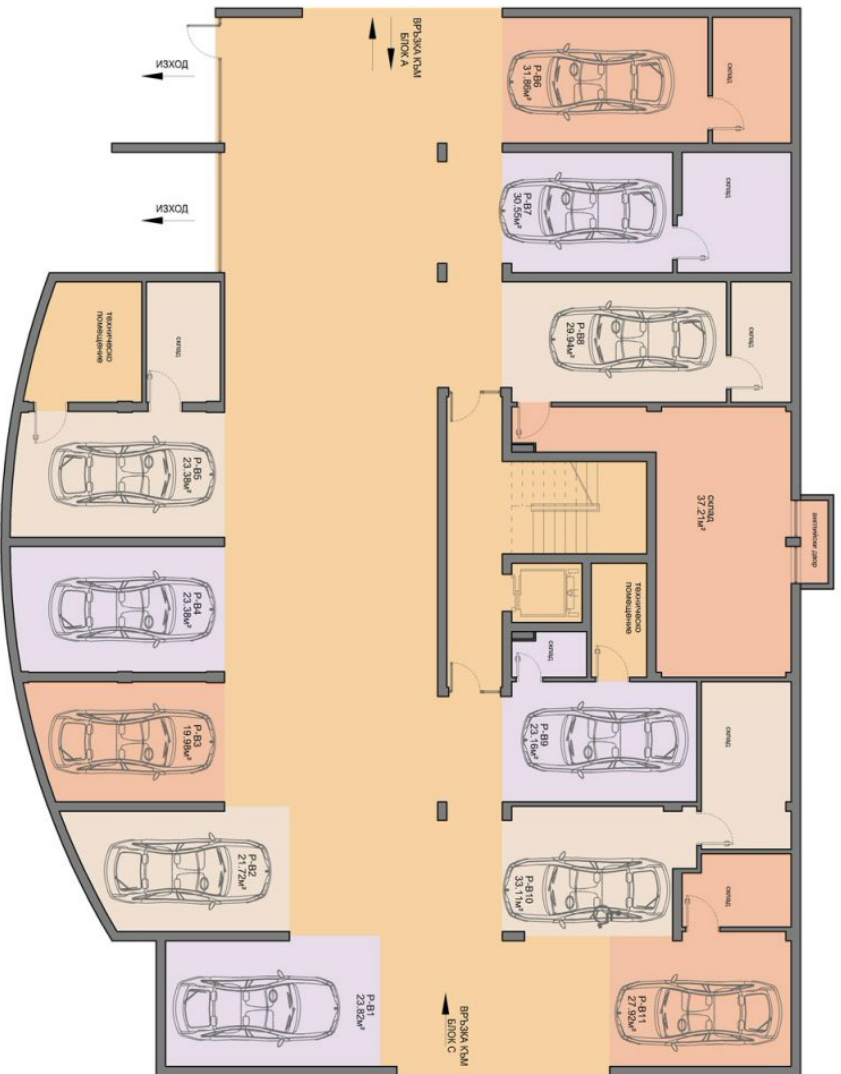

BLOCK B
PARKING
FLORENCE GRAND PALACE

Объект N	Чиста площ	Обща част	Обща площ
Сграда	35.41m²	1.80m²	37.21m²
Паркингото P-B1	21.63m²	2.19m²	23.82m²
Паркингото P-B2	19.72m²	2.00m²	21.72m²
Паркингото P-B3	18.14m²	1.84m²	19.98m²
Паркингото P-B4	21.23m²	2.15m²	23.38m²
Паркингото P-B5	21.23m²	2.15m²	23.38m²
Паркингото P-B6	28.93m²	2.93m²	31.86m²
Паркингото P-B7+сграда	27.74m²	2.81m²	30.55m²
Паркингото P-B8+сграда	27.18m²	2.76m²	29.94m²
Паркингото P-B9+сграда	21.03m²	2.13m²	23.16m²
Паркингото P-B10+сграда	30.06m²	3.05m²	33.11m²
Паркингото P-B11+сграда	25.35m²	2.57m²	27.92m²