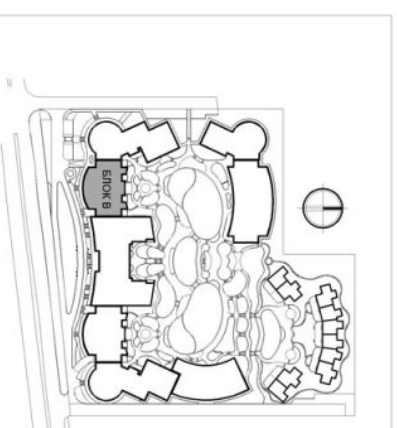

БЛОК В  
1 FLOOR  
FLORENCE GRAND PALACE

Объект N	Чиста площ	Общи части	Обща площ
Апартамент B201	57.76m <sup>2</sup>	7.49m <sup>2</sup>	65.25m <sup>2</sup>
Апартамент B202	58.81m <sup>2</sup>	7.70m <sup>2</sup>	66.51m <sup>2</sup>
Апартамент B203	58.81m <sup>2</sup>	7.62m <sup>2</sup>	66.43m <sup>2</sup>
Апартамент B204	58.68m <sup>2</sup>	7.61m <sup>2</sup>	66.29m <sup>2</sup>
Магазин 1	Долно ниво	54.35m <sup>2</sup>	9.81m <sup>2</sup>
	горно ниво	20.43m <sup>2</sup>	
Магазин 2	Долно ниво	82.29m <sup>2</sup>	13.52m <sup>2</sup>
	горно ниво	20.34m <sup>2</sup>	
Магазин 3	Долно ниво	82.29m <sup>2</sup>	13.52m <sup>2</sup>
	горно ниво	20.34m <sup>2</sup>	
Магазин 4	Долно ниво	35.10m <sup>2</sup>	6.09m <sup>2</sup>
	горно ниво	11.21m <sup>2</sup>	

BLOCK B  
**2 FLOOR**  
 FLORENCE GRAND PALACE

Объект N	Чистая площадь	Общая площадь	Общая площадь
Апартамент B301	82,09м <sup>2</sup>	10,72м <sup>2</sup>	92,81м <sup>2</sup>
Апартамент B302	59,39м <sup>2</sup>	7,97м <sup>2</sup>	67,36м <sup>2</sup>
Апартамент B303	72,95м <sup>2</sup>	9,84м <sup>2</sup>	82,79м <sup>2</sup>
Апартамент B304	39,16м <sup>2</sup>	5,29м <sup>2</sup>	44,44м <sup>2</sup>
Апартамент B305	39,16м <sup>2</sup>	5,29м <sup>2</sup>	44,44м <sup>2</sup>
Апартамент B306	72,95м <sup>2</sup>	9,84м <sup>2</sup>	82,79м <sup>2</sup>
Апартамент B307	59,39м <sup>2</sup>	7,97м <sup>2</sup>	67,36м <sup>2</sup>
Апартамент B308	83,01м <sup>2</sup>	10,76м <sup>2</sup>	93,77м <sup>2</sup>

BLOCK B  
**3 FLOOR**  
 FLORENCE GRAND PALACE

Объект N	Чистая площадь	Общая площадь	Общая площадь
Апартаменты B401	82,09м²	10,72м²	92,81м²
Апартаменты B402	57,57м²	7,77м²	65,34м²
Апартаменты B403	63,15м²	8,69м²	71,84м²
Апартаменты B404	35,02м²	4,82м²	39,84м²
Апартаменты B405	35,02м²	4,82м²	39,84м²
Апартаменты B406	63,15м²	8,69м²	71,84м²
Апартаменты B407	57,57м²	7,77м²	65,34м²
Апартаменты B408	83,01м²	10,76м²	93,77м²