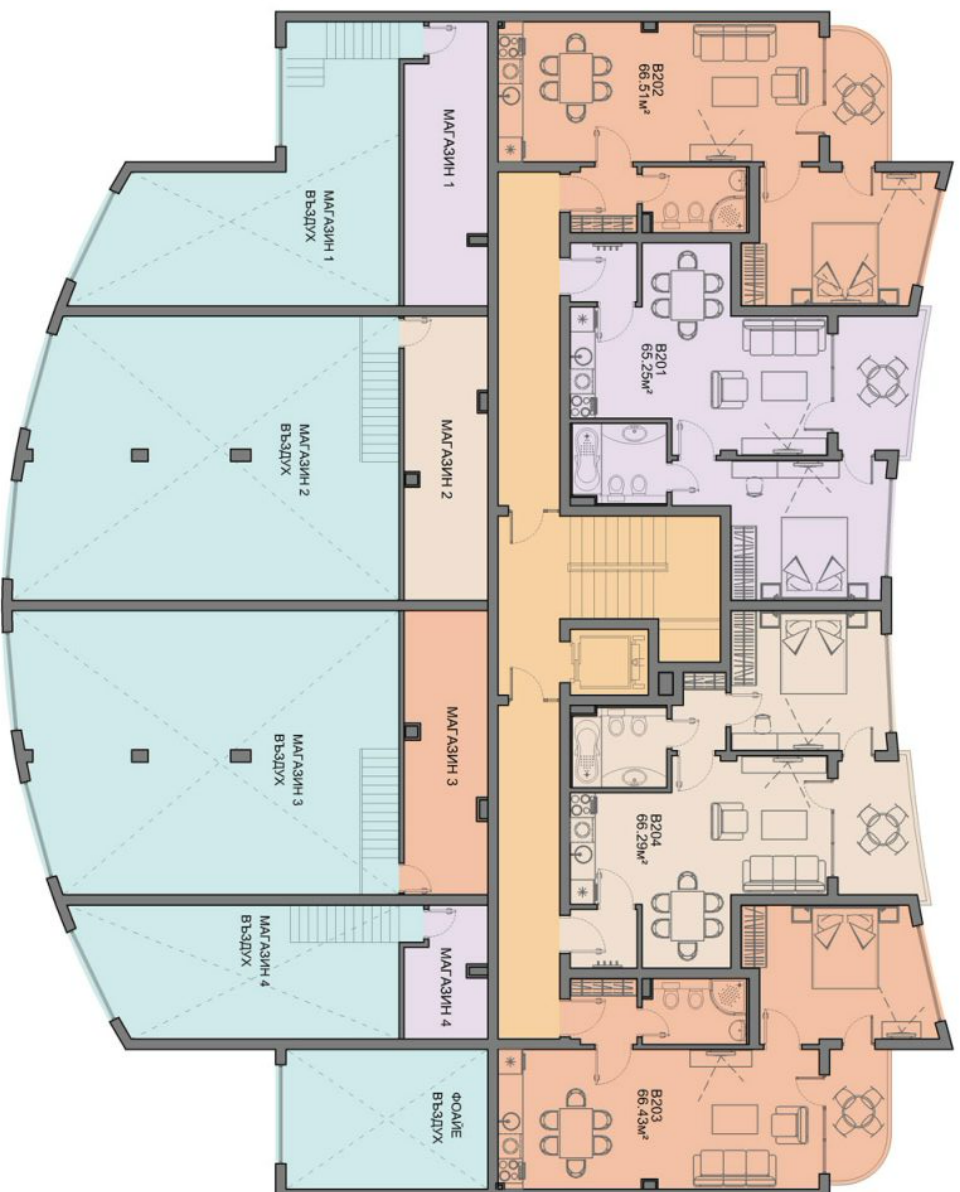

БЛОК В  
1 FLOOR  
FLORENCE GRAND PALACE

Объект N	Чиста площ	Общи части	Обща площ
Апартамент B201	57.76m <sup>2</sup>	7.49m <sup>2</sup>	65.25m <sup>2</sup>
Апартамент B202	58.81m <sup>2</sup>	7.70m <sup>2</sup>	66.51m <sup>2</sup>
Апартамент B203	58.81m <sup>2</sup>	7.62m <sup>2</sup>	66.43m <sup>2</sup>
Апартамент B204	58.68m <sup>2</sup>	7.61m <sup>2</sup>	66.29m <sup>2</sup>
Магазин 1	Долно ниво	54.35m <sup>2</sup>	9.81m <sup>2</sup>
	горно ниво	20.43m <sup>2</sup>	
Магазин 2	Долно ниво	82.29m <sup>2</sup>	13.52m <sup>2</sup>
	горно ниво	20.34m <sup>2</sup>	
Магазин 3	Долно ниво	82.29m <sup>2</sup>	13.52m <sup>2</sup>
	горно ниво	20.34m <sup>2</sup>	
Магазин 4	Долно ниво	35.10m <sup>2</sup>	6.09m <sup>2</sup>
	горно ниво	11.21m <sup>2</sup>	

BLOCK B  
**2 FLOOR**  
 FLORENCE GRAND PALACE

Объект N	Чистая площадь	Общая площадь	Общая площадь
Апартамент B301	82,09м <sup>2</sup>	10,72м <sup>2</sup>	92,81м <sup>2</sup>
Апартамент B302	59,39м <sup>2</sup>	7,97м <sup>2</sup>	67,36м <sup>2</sup>
Апартамент B303	72,95м <sup>2</sup>	9,84м <sup>2</sup>	82,79м <sup>2</sup>
Апартамент B304	39,16м <sup>2</sup>	5,29м <sup>2</sup>	44,44м <sup>2</sup>
Апартамент B305	39,16м <sup>2</sup>	5,29м <sup>2</sup>	44,44м <sup>2</sup>
Апартамент B306	72,95м <sup>2</sup>	9,84м <sup>2</sup>	82,79м <sup>2</sup>
Апартамент B307	59,39м <sup>2</sup>	7,97м <sup>2</sup>	67,36м <sup>2</sup>
Апартамент B308	83,01м <sup>2</sup>	10,76м <sup>2</sup>	93,77м <sup>2</sup>

BLOCK B  
**3 FLOOR**  
 FLORENCE GRAND PALACE

Объект N	Чистая площадь	Общая площадь	Общая площадь
Апартаменты B401	82,09м²	10,72м²	92,81м²
Апартаменты B402	57,57м²	7,77м²	65,34м²
Апартаменты B403	63,15м²	8,69м²	71,84м²
Апартаменты B404	35,02м²	4,82м²	39,84м²
Апартаменты B405	35,02м²	4,82м²	39,84м²
Апартаменты B406	63,15м²	8,69м²	71,84м²
Апартаменты B407	57,57м²	7,77м²	65,34м²
Апартаменты B408	83,01м²	10,76м²	93,77м²