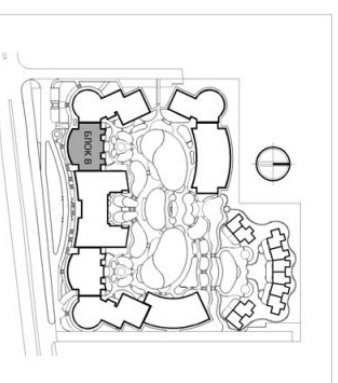

БЛОК В  
1 FLOOR  
FLORENCE GRAND PALACE

Объект N	Чиста площ	Общи части	Обща площ
Апартамент B201	57.76m <sup>2</sup>	7.49m <sup>2</sup>	65.25m <sup>2</sup>
Апартамент B202	58.81m <sup>2</sup>	7.70m <sup>2</sup>	66.51m <sup>2</sup>
Апартамент B203	58.81m <sup>2</sup>	7.62m <sup>2</sup>	66.43m <sup>2</sup>
Апартамент B204	58.68m <sup>2</sup>	7.61m <sup>2</sup>	66.29m <sup>2</sup>
Магазин 1	Долно ниво	54.35m <sup>2</sup>	9.81m <sup>2</sup>
	горно ниво	20.43m <sup>2</sup>	
Магазин 2	Долно ниво	82.29m <sup>2</sup>	13.52m <sup>2</sup>
	горно ниво	20.34m <sup>2</sup>	
Магазин 3	Долно ниво	82.29m <sup>2</sup>	13.52m <sup>2</sup>
	горно ниво	20.34m <sup>2</sup>	
Магазин 4	Долно ниво	35.10m <sup>2</sup>	6.09m <sup>2</sup>
	горно ниво	11.21m <sup>2</sup>	

BLOCK B  
**2 FLOOR**  
 FLORENCE GRAND PALACE

Объект N	Чистая площадь	Общая площадь	Общая площадь
Апартамент B301	82,09м <sup>2</sup>	10,72м <sup>2</sup>	92,81м <sup>2</sup>
Апартамент B302	59,39м <sup>2</sup>	7,97м <sup>2</sup>	67,36м <sup>2</sup>
Апартамент B303	72,95м <sup>2</sup>	9,84м <sup>2</sup>	82,79м <sup>2</sup>
Апартамент B304	39,16м <sup>2</sup>	5,29м <sup>2</sup>	44,44м <sup>2</sup>
Апартамент B305	39,16м <sup>2</sup>	5,29м <sup>2</sup>	44,44м <sup>2</sup>
Апартамент B306	72,95м <sup>2</sup>	9,84м <sup>2</sup>	82,79м <sup>2</sup>
Апартамент B307	59,39м <sup>2</sup>	7,97м <sup>2</sup>	67,36м <sup>2</sup>
Апартамент B308	83,01м <sup>2</sup>	10,76м <sup>2</sup>	93,77м <sup>2</sup>

BLOCK B  
**3 FLOOR**  
 FLORENCE GRAND PALACE

Объект N	Чистая площадь	Общая площадь	Общая площадь
Апартаменты B401	82,09м²	10,72м²	92,81м²
Апартаменты B402	57,57м²	7,77м²	65,34м²
Апартаменты B403	63,15м²	8,69м²	71,84м²
Апартаменты B404	35,02м²	4,82м²	39,84м²
Апартаменты B405	35,02м²	4,82м²	39,84м²
Апартаменты B406	63,15м²	8,69м²	71,84м²
Апартаменты B407	57,57м²	7,77м²	65,34м²
Апартаменты B408	83,01м²	10,76м²	93,77м²