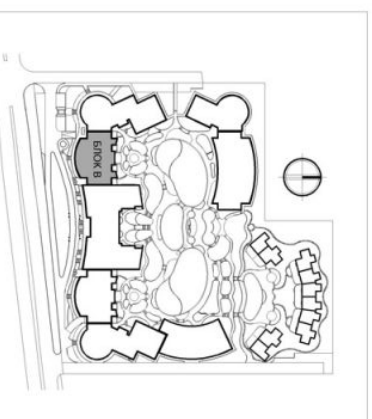

БЛОК В  
1 FLOOR  
FLORENCE GRAND PALACE

Объект N	Чиста площ	Общи части	Обща площ
Апартамент B201	57.76m <sup>2</sup>	7.49m <sup>2</sup>	65.25m <sup>2</sup>
Апартамент B202	58.81m <sup>2</sup>	7.70m <sup>2</sup>	66.51m <sup>2</sup>
Апартамент B203	58.81m <sup>2</sup>	7.62m <sup>2</sup>	66.43m <sup>2</sup>
Апартамент B204	58.68m <sup>2</sup>	7.61m <sup>2</sup>	66.29m <sup>2</sup>
Магазин 1	Долно ниво	54.35m <sup>2</sup>	9.81m <sup>2</sup>
	горно ниво	20.43m <sup>2</sup>	
Магазин 2	Долно ниво	82.29m <sup>2</sup>	13.52m <sup>2</sup>
	горно ниво	20.34m <sup>2</sup>	
Магазин 3	Долно ниво	82.29m <sup>2</sup>	13.52m <sup>2</sup>
	горно ниво	20.34m <sup>2</sup>	
Магазин 4	Долно ниво	35.10m <sup>2</sup>	6.09m <sup>2</sup>
	горно ниво	11.21m <sup>2</sup>	

BLOCK B  
**2 FLOOR**  
 FLORENCE GRAND PALACE

Объект N	Чистая площадь	Общая площадь	Общая площадь
Апартамент B301	82,09м <sup>2</sup>	10,72м <sup>2</sup>	92,81м <sup>2</sup>
Апартамент B302	59,39м <sup>2</sup>	7,97м <sup>2</sup>	67,36м <sup>2</sup>
Апартамент B303	72,95м <sup>2</sup>	9,84м <sup>2</sup>	82,79м <sup>2</sup>
Апартамент B304	39,16м <sup>2</sup>	5,29м <sup>2</sup>	44,44м <sup>2</sup>
Апартамент B305	39,16м <sup>2</sup>	5,29м <sup>2</sup>	44,44м <sup>2</sup>
Апартамент B306	72,95м <sup>2</sup>	9,84м <sup>2</sup>	82,79м <sup>2</sup>
Апартамент B307	59,39м <sup>2</sup>	7,97м <sup>2</sup>	67,36м <sup>2</sup>
Апартамент B308	83,01м <sup>2</sup>	10,76м <sup>2</sup>	93,77м <sup>2</sup>

BLOCK B  
**3 FLOOR**  
 FLORENCE GRAND PALACE

Объект N	Чистая площадь	Общая площадь	Общая площадь
Апартаменты B401	82,09м²	10,72м²	92,81м²
Апартаменты B402	57,57м²	7,77м²	65,34м²
Апартаменты B403	63,15м²	8,69м²	71,84м²
Апартаменты B404	35,02м²	4,82м²	39,84м²
Апартаменты B405	35,02м²	4,82м²	39,84м²
Апартаменты B406	63,15м²	8,69м²	71,84м²
Апартаменты B407	57,57м²	7,77м²	65,34м²
Апартаменты B408	83,01м²	10,76м²	93,77м²