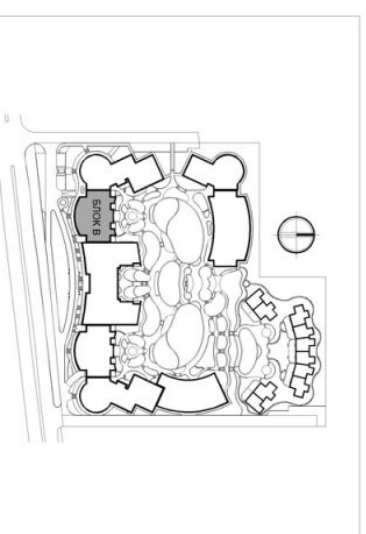

БЛОК В
GROUND FLOOR
FLORENCE GRAND PALACE

Обект N	Чиста площ	Общи части	Обща площ	Тераси
Апартамент В101	50.92м²	6.03м²	56.95м²	9.87м²
Апартамент В102	48.03м²	5.74м²	53.77м²	10.95м²
Апартамент В103	48.03м²	5.68м²	53.71м²	10.95м²
Апартамент В104	51.84м²	6.13м²	57.97м²	9.87м²
Магазин 1	54.35м²	9.81м²	84.59м²	-
Магазин 2	20.43м²	82.29м²	20.34м²	-
Магазин 3	20.34м²	82.29м²	20.34м²	-
Магазин 4	35.10м²	13.52м²	116.15м²	-
Магазин 4	11.21м²	6.09м²	52.40м²	-